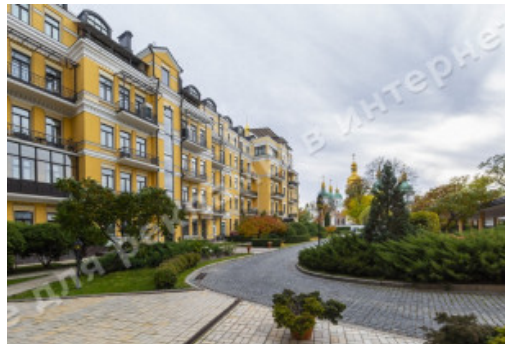

# МЫ ПРОДАЕМ СТИЛЬ ЖИЗНИ

ДВУХУРОВНЕВЫЕ АПАРТАМЕНТЫ  
272М В ЖК "СОФИЕВСКАЯ БРАМА"  
НА СОФИЕВСКОЙ ПЛОЩАДИ

**\$ 3 500 000**

**\$ 12 868 м<sup>2</sup>**

**Адрес:** г. Киев, Шевченковский р-н,  
ул.Владимирская, 20/1

# ФОТОГАЛЕРЕЯ