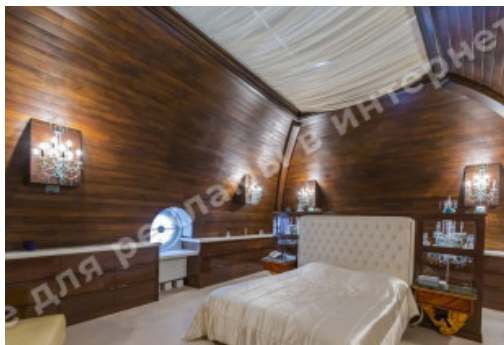

# МЫ ПРОДАЕМ СТИЛЬ ЖИЗНИ

ДВУХУРОВНЕВЫЕ АПАРТАМЕНТЫ  
272М В ЖК "СОФИЕВСКАЯ БРАМА"  
НА СОФИЕВСКОЙ ПЛОЩАДИ

**\$ 3 500 000**

**\$ 12 868 м<sup>2</sup>**

**Адрес:** г. Киев, Шевченковский р-н,  
ул.Владимирская, 20/1

## ОПИСАНИЕ

**Тип здания:** клубный дом

**Этажность дома:** 5

**Этаж:** 5

**К-во комнат:** 4

**Комнаты:** гостиная с выходом на террасу, кухня, 3 спальни, 2 с/у, ванная комната, постирочная

**Окна выходят:** видовая квартира