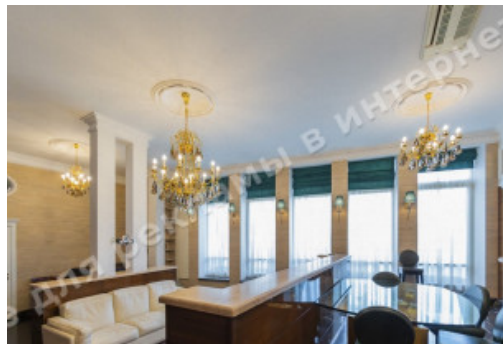

# МЫ ПРОДАЕМ СТИЛЬ ЖИЗНИ

ДВУХУРОВНЕВЫЕ АПАРТАМЕНТЫ  
272М В ЖК "СОФИЕВСКАЯ БРАМА"  
НА СОФИЕВСКОЙ ПЛОЩАДИ

**\$ 3 500 000**

**\$ 12 868 м<sup>2</sup>**

**Адрес:** г. Киев, Шевченковский р-н,  
ул.Владимирская, 20/1

## ОПИСАНИЕ

**Тип здания:** клубный дом

**Этажность дома:** 5

**Этаж:** 5

**К-во комнат:** 4

**Комнаты:** гостиная с выходом на террасу, кухня, 3 спальни, 2 с/у, ванная комната, постирочная

**Окна выходят:** видовая квартира