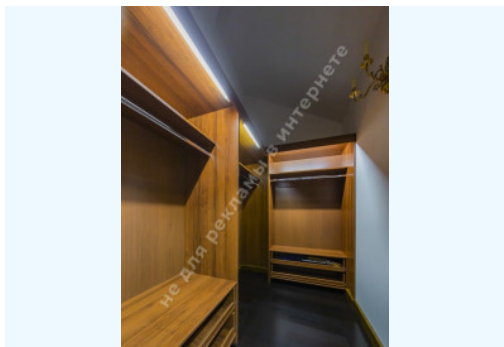

## ОПИСАНИЕ

**Тип здания:** клубный дом

**Этажность дома:** 5

**Этаж:** 5

**К-во комнат:** 4

**Комнаты:** гостиная с выходом на террасу, кухня, 3 спальни, 2 с/у, ванная комната, постирочная

**Окна выходят:** видовая квартира