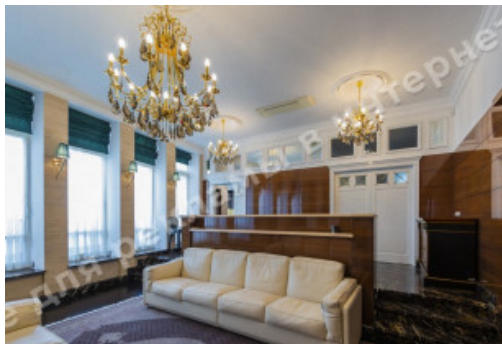

# МЫ ПРОДАЕМ СТИЛЬ ЖИЗНИ

ДВУХУРОВНЕВЫЕ АПАРТАМЕНТЫ  
272М В ЖК "СОФИЕВСКАЯ БРАМА"  
НА СОФИЕВСКОЙ ПЛОЩАДИ

**\$ 3 500 000**

**\$ 12 868 м<sup>2</sup>**

**Адрес:** г. Киев, Шевченковский р-н,  
ул.Владимирская, 20/1

## ОПИСАНИЕ

**Тип здания:** клубный дом

**Этажность дома:** 5

**Этаж:** 5

**К-во комнат:** 4

**Комнаты:** гостиная с выходом на террасу, кухня, 3 спальни, 2 с/у, ванная комната, постирочная

**Окна выходят:** видовая квартира