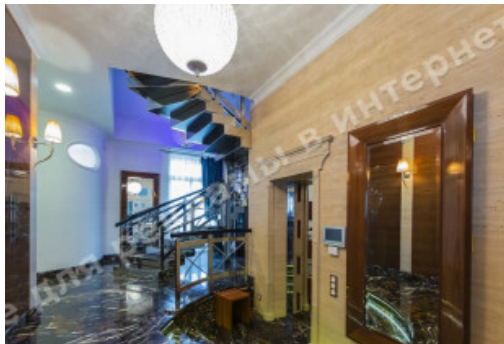

# МЫ ПРОДАЕМ СТИЛЬ ЖИЗНИ

ДВУХУРОВНЕВЫЕ АПАРТАМЕНТЫ  
272М В ЖК "СОФИЕВСКАЯ БРАМА"  
НА СОФИЕВСКОЙ ПЛОЩАДИ

**\$ 3 500 000**

**\$ 12 868 м<sup>2</sup>**

**Адрес:** г. Киев, Шевченковский р-н,  
ул.Владимирская, 20/1

## ОПИСАНИЕ

**Тип здания:** клубный дом

**Этажность дома:** 5

**Этаж:** 5

**К-во комнат:** 4

**Комнаты:** гостиная с выходом на террасу, кухня, 3 спальни, 2 с/у, ванная комната, постирочная

**Окна выходят:** видовая квартира