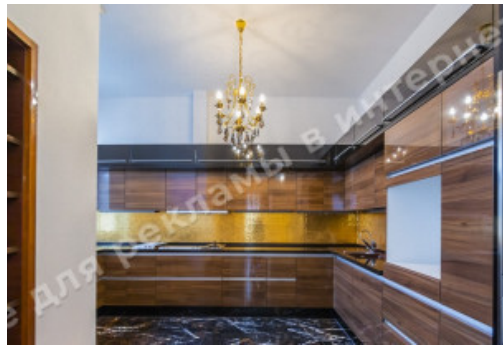

# МЫ ПРОДАЕМ СТИЛЬ ЖИЗНИ

ДВУХУРОВНЕВЫЕ АПАРТАМЕНТЫ  
272М В ЖК "СОФИЕВСКАЯ БРАМА"  
НА СОФИЕВСКОЙ ПЛОЩАДИ

**\$ 3 500 000**

**\$ 12 868 м<sup>2</sup>**

**Адрес:** г. Киев, Шевченковский р-н,  
ул.Владимирская, 20/1

## ОПИСАНИЕ

**Тип здания:** клубный дом

**Этажность дома:** 5

**Этаж:** 5

**К-во комнат:** 4

**Комнаты:** гостиная с выходом на террасу, кухня, 3 спальни, 2 с/у, ванная комната, постирочная

**Окна выходят:** видовая квартира

**Состояние квартиры:** авторский дизайн, квартира укомплектована мебелью и бытовой техникой мировых брендов

**Техническая оснащённость квартиры:** система очистки воды, бойлер, кондиционирование индивидуальное, подогрев пола