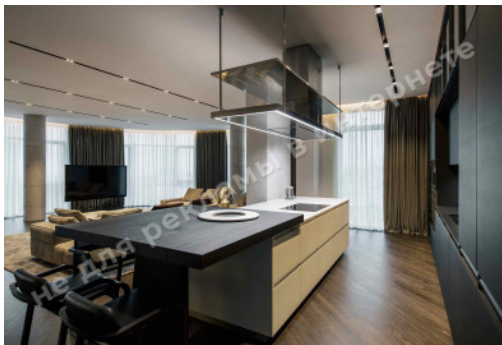

ФОТОГАЛЕРЕЯ