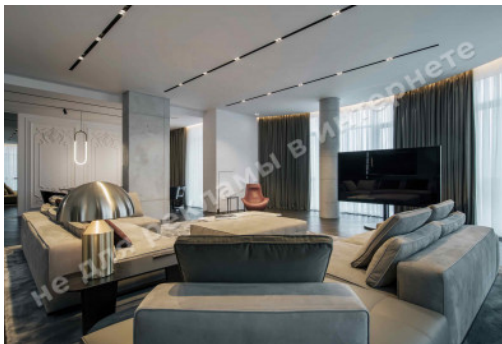

ФОТОГАЛЕРЕЯ