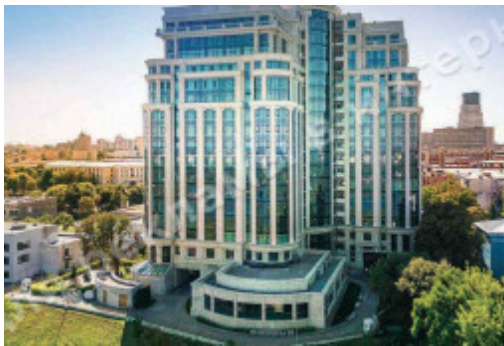

# МЫ ПРОДАЕМ СТИЛЬ ЖИЗНИ

АПАРТАМЕНТЫ 308М ЖК ДАЙМОНД  
ХИЛЛ С ВИДОМ НА ДНЕПР

**\$ 5 000 000**

**\$ 16 234 м<sup>2</sup>**

**Адрес:** г. Киев, Печерский р-н, ул. Ивана  
Мазепы, 11-Б

**Общая площадь:** 308.00 м<sup>2</sup>

# ФОТОГАЛЕРЕЯ

**Рядом:** центральная часть города с удобной транспортной развязкой, Мариинский парк, метро, рестораны

Жилой комплекс класса «Премиум» расположен в одном из самых живописных уголков города Киева. Великолепная панорама города и прибрежной зоны реки Днепр, соседство парковой зоны, близость к центру, удалённость от магистральных автодорог и мест активного скопления людей - всё это неоспоримые преимущества данного объекта.

Изящная архитектура комплекса сочетает в себе черты традиционного киевского модерна начала прошлого века и современные архитектурные тенденции