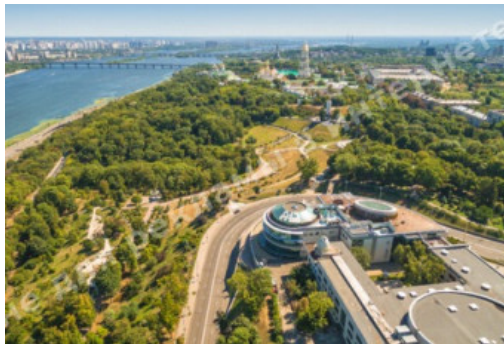

# МЫ ПРОДАЕМ СТИЛЬ ЖИЗНИ

АПАРТАМЕНТЫ 308М ЖК ДАЙМОНД  
ХИЛЛ С ВИДОМ НА ДНЕПР

**\$ 5 000 000**

**\$ 16 234 м<sup>2</sup>**

**Адрес:** г. Киев, Печерский р-н, ул. Ивана  
Мазепы, 11-Б

**Общая площадь:** 308.00 м<sup>2</sup>

# ФОТОГАЛЕРЕЯ

**Рядом:** центральная часть города с удобной транспортной развязкой, Мариинский парк, метро, рестораны

Жилой комплекс класса «Премиум» расположен в одном из самых живописных уголков города Киева. Великолепная панорама города и прибрежной зоны реки Днепр, соседство парковой зоны, близость к центру, удалённость от магистральных автодорог и мест активного скопления людей - всё это неоспоримые преимущества данного объекта.

Изящная архитектура комплекса сочетает в себе черты традиционного киевского модерна начала прошлого века и современные архитектурные тенденции