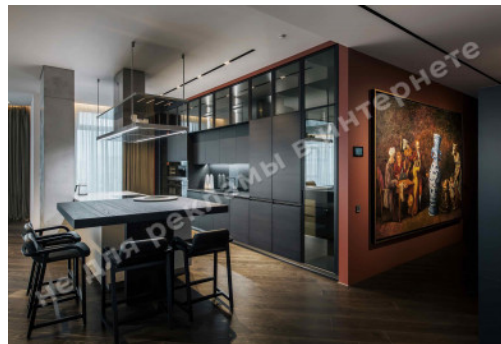

# МЫ ПРОДАЕМ СТИЛЬ ЖИЗНИ

АПАРТАМЕНТЫ 308М ЖК ДАЙМОНД  
ХИЛЛ С ВИДОМ НА ДНЕПР

**\$ 5 000 000**

**\$ 16 234 м<sup>2</sup>**

**Адрес:** г. Киев, Печерский р-н, ул. Ивана  
Мазепы, 11-Б

**Общая площадь:** 308.00 м<sup>2</sup>

# ФОТОГАЛЕРЕЯ