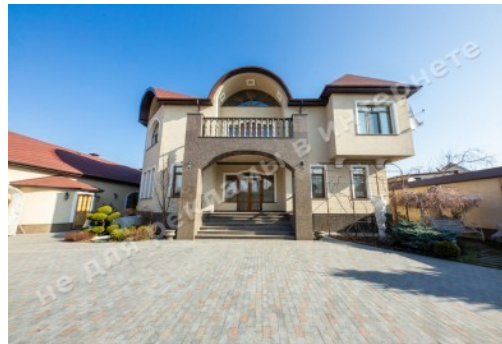

МЫ ПРОДАЕМ СТИЛЬ ЖИЗНИ

ОСОБНЯК 900М2 С БАССЕЙНОМ В
СОЛОМЕНСКОМ РАЙОНЕ КИЕВА

\$ 5 000 000

\$ 7 143 м²

Адрес: Киев, Соломенский, ул. Криничная

Площадь: 700 м²

Размер участка: 0.12 га

ID: 1-00615

ФОТОГАЛЕРЕЯ

ОПИСАНИЕ

Размер участка (га): 0.12 га

Статус: в собственности

Целевое назначение: строительство и обслуживание жилого дома

Площадь дома (м²): 700.00 м²

Этажность: 2

1й этаж: гостиная с камином и зоной столовой, кухня с зоной столовой, холл, спальня, 1 с/у, подсобные помещения

На территории:

Ландшафтный дизайн, фруктовые деревья: абрикоса, черешня, персик; виноград; туи; цветы: розы, гортензии.

СПА –комплекс включает: комната отдыха с встроенной кухней и камином, душевая, сауна, хамам, бассейн (чаша для плавания, чаша для окунания после сауны), санузел, кинотеатр (в потолок вмонтирован проектор; экран опускается пультом)