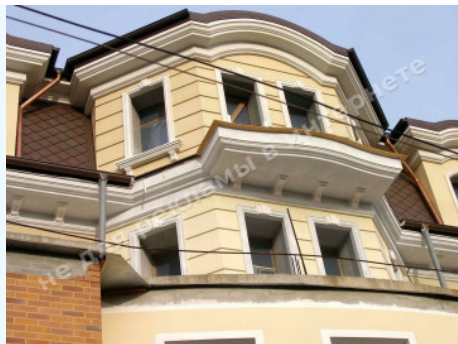

# МЫ ПРОДАЕМ СТИЛЬ ЖИЗНИ

ОСОБНЯК 1500М НА ПЕЧЕРСКЕ  
ВОЗЛЕ БОТАНИЧЕСКОГО САДА

**\$ 2 950 000**

\$ 2 012 м<sup>2</sup>

**Адрес:** Киев, Печерский,  
ул.Тимирязевская/ул.Дубенская

**Площадь:** 1 466 м<sup>2</sup>

# ФОТОГАЛЕРЕЯ