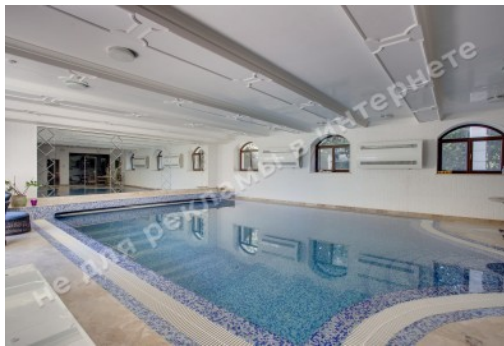

МЫ ПРОДАЕМ СТИЛЬ ЖИЗНИ

ОСОБНЯК 1400М НА ПЕЧЕРСКЕ
ЦЕНТР КИЕВА

\$ 6 000 000

\$ 4 286 м²

Адрес: Киев, Печерский, ул.Зверинецкая

Площадь: 1 400 м²

Размер участка: 0.10 га

ID: 1-00345

1й этаж: гостиная с зоной столовой и кухни с выходом на террасу, гостевой с/у

2й этаж: кабинет, 3 спальни с санузлами и гардеробными

Мансардный этаж: 4 спальни с с/у, игровая

Цокольный этаж: кухня, 2 с/у, комната отдыха, спортзал, бассейн, технические помещения, комната для персонала, гараж на 2 автомобиля