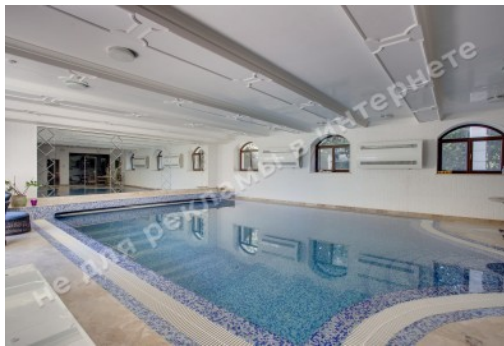

МЫ ПРОДАЕМ СТИЛЬ ЖИЗНИ

ОСОБНЯК 1400М НА ПЕЧЕРСКЕ
ЦЕНТР КИЕВА

\$ 6 000 000

\$ 4 286 м²

Адрес: Киев, Печерский, ул.Зверинецкая

Площадь: 1 400 м²

Размер участка: 0.10 га

ID: 1-00345

1й этаж: гостиная с зоной столовой и кухни с выходом на террасу, гостевой с/у

2й этаж: кабинет, 3 спальни с санузлами и гардеробными

Мансардный этаж: 4 спальни с с/у, игровая

Цокольный этаж: кухня, 2 с/у, комната отдыха, спортзал, бассейн, комната для персонала, технические помещения, гараж на 2 автомобиля