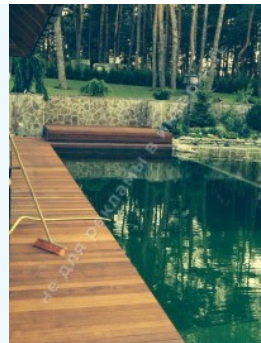

# МЫ ПРОДАЕМ СТИЛЬ ЖИЗНИ

ДОМ 570 М2, ПУЩА-ВОДИЦА

**\$ 2 900 000**

**\$ 5 088 м<sup>2</sup>**

**Адрес:** Киев, Пуща-Водица

**Площадь:** 570 м<sup>2</sup>

**Размер участка:** 0.20 га

**ID:** 1-00070

# ФОТОГАЛЕРЕЯ

**Материал стен:** кирпич

**Строения на территории:** дом для персонала, беседка, бассейн

**Благоустройство участка:** ландшафтный дизайн, автополив, декоративные растения

**Газ:** есть

**Вода:** скважина

Все дома выполнены в английском стиле из клинкерного кирпича с крышей из американской трехслойной битумной черепицы Camelot.

Вся дверная и оконная столярка, а также раздвижная система на террасе гостевого дома изготовлена фирмой Marconi. Бытовая техника Miele.