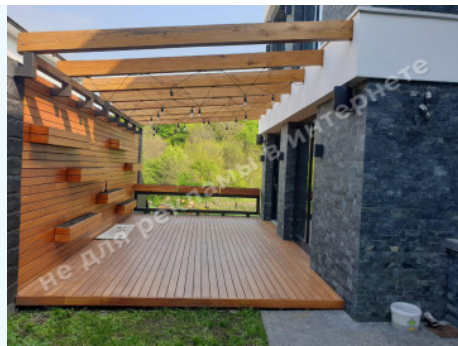

# МЫ ПРОДАЕМ СТИЛЬ ЖИЗНИ

ДОМ 500М В ЦЕНТРАЛЬНОЙ ЧАСТИ  
КИЕВА ГОЛОСЕЕВСКИЙ Р-Н

**\$ 2 500 000**

**\$ 5 000 м<sup>2</sup>**

**Адрес:** Киев, Голосеевский,  
ул.Байкальская

**Площадь:** 500 м<sup>2</sup>

**Размер участка:** 0.10 га

# ФОТОГАЛЕРЕЯ

**Цокольный этаж:** 1 с/у, тренажерный зал, сауна, SPA зона, бассейн, котельная

**Состояние дома:** авторский дизайн, дом укомплектован мебелью и бытовой техникой

**Статус дома:** введен в эксплуатацию

**Благоустройство участка:** ландшафтный дизайн