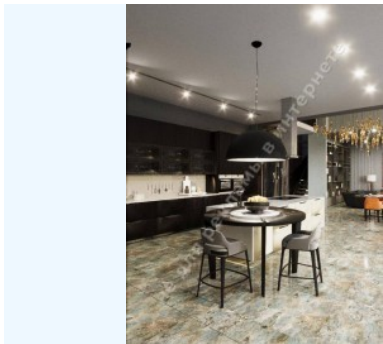

# МЫ ПРОДАЕМ СТИЛЬ ЖИЗНИ

ДОМ 480М НА БАТЫЕВОЙ ГОРЕ С  
БАССЕЙНОМ И ПАНОРАМНЫМ  
ВИДОМ НА ГОРОД

**\$ 1 500 000**

**\$ 2 586 м<sup>2</sup>**

**Адрес:** Киев, Соломенский

**Площадь:** 580 м<sup>2</sup>

**Размер участка:** 0.10 га

# ФОТОГАЛЕРЕЯ