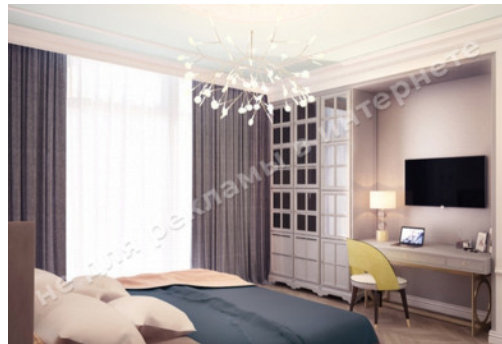

# МЫ ПРОДАЕМ СТИЛЬ ЖИЗНИ

ПРОДАЖА 4-Х КОМНАТНОЙ  
КВАРТИРЫ 280М ЖК DIAMOND HILL

**\$ 30 000**

**\$ 107 м<sup>2</sup>**

**Адрес:** г. Киев, Печерский р-н, ул. Ивана Мазепы, 116

**Общая площадь:** 280.00 м<sup>2</sup>

## ОПИСАНИЕ

**Тип здания:** клубный дом

**Этажность дома:** 15

**Этаж:** 15

**Высота потолков:** 3.2 м.

**К-во комнат:** 4

**Комнаты:** гостиная, кухня-столовая, спальня с гардеробной, ванной комнатой и выходом на террасу, 2 спальни с ванными комнатами и выходом на террасу, постирочная