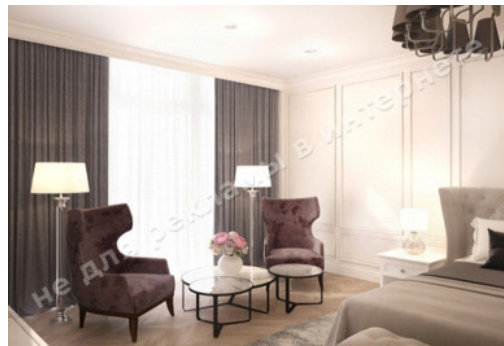

# МЫ ПРОДАЕМ СТИЛЬ ЖИЗНИ

ПРОДАЖА 4-Х КОМНАТНОЙ  
КВАРТИРЫ 280М ЖК DIAMOND HILL

**\$ 30 000**

**\$ 107 м<sup>2</sup>**

**Адрес:** г. Киев, Печерский р-н, ул. Ивана Мазепы, 116

**Общая площадь:** 280.00 м<sup>2</sup>

## ОПИСАНИЕ

**Тип здания:** клубный дом

**Этажность дома:** 15

**Этаж:** 15

**Высота потолков:** 3.2 м.

**К-во комнат:** 4

**Комнаты:** гостиная, кухня-столовая, спальня с гардеробной, ванной комнатой и выходом на террасу, 2 спальни с ванными комнатами и выходом на террасу, постирочная