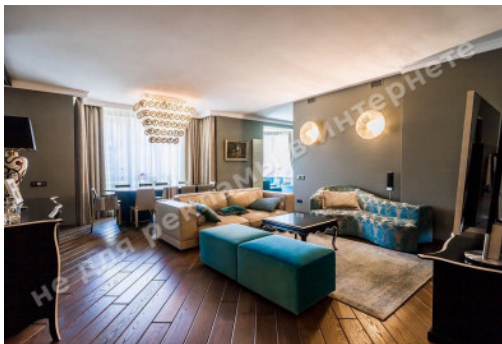

МЫ ПРОДАЕМ СТИЛЬ ЖИЗНИ

КВАРТИРА 3-Х КОМНАТНАЯ ЖК
ЛИПСЬКА ВЕЖА

\$ 3 000

\$ 15 м²

Адрес: г. Киев, Печерский р-н,
ул.Институтская, 18-А

Общая площадь: 195.00 м²

ID: 1-00273

ФОТОГАЛЕРЕЯ

ОПИСАНИЕ

Тип здания: новострой

Этажность дома: 23

Этаж: 3

К-во комнат: 3

Комнаты: гостиная с зоной столовой, кухня-столовая, библиотека, 2 спальни, холл

Санузел: 2 санузла, гостевой санузел

Окна выходят: вид на город