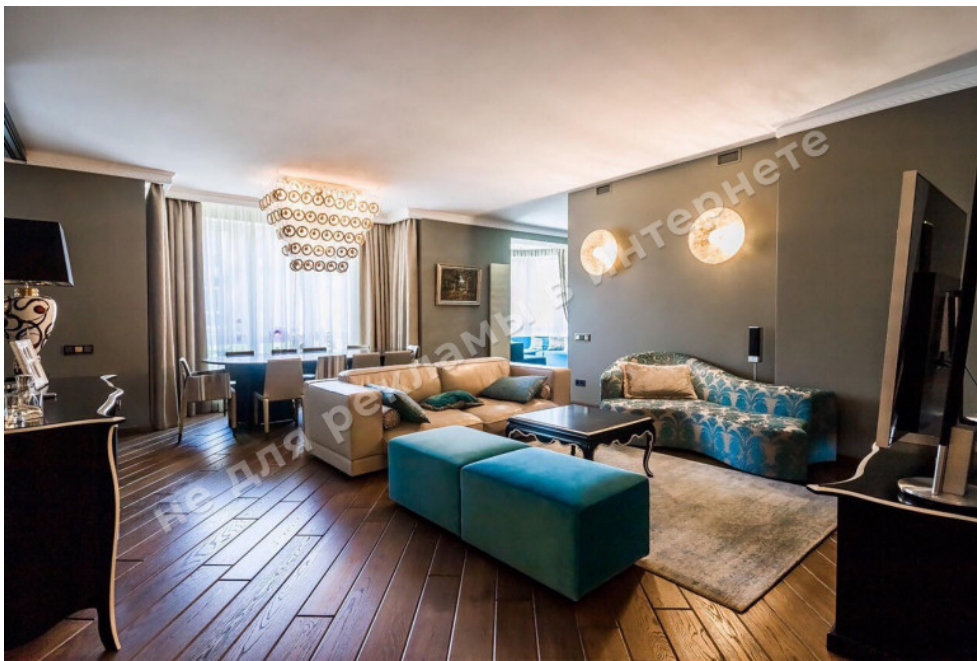

# МЫ ПРОДАЕМ СТИЛЬ ЖИЗНИ

КВАРТИРА 3-Х КОМНАТНАЯ ЖК  
ЛИПСЬКА ВЕЖА

**\$ 3 000**

**\$ 15 м<sup>2</sup>**

**Адрес:** г. Киев, Печерский р-н,  
ул.Институтская, 18-А

**Общая площадь:** 195.00 м<sup>2</sup>

**ID:** 1-00273

## ОПИСАНИЕ

**Тип здания:** новострой

**Этажность дома:** 23

**Этаж:** 3

**К-во комнат:** 3

**Комнаты:** гостиная с зоной столовой, кухня-столовая, библиотека, 2 спальни, холл

**Санузел:** 2 санузла, гостевой санузел