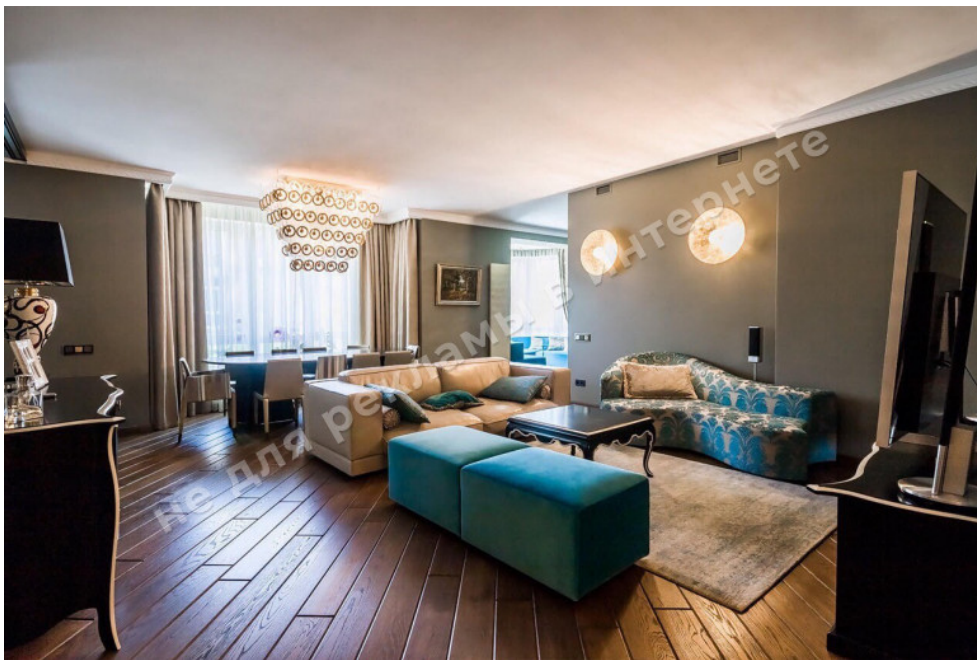

МЫ ПРОДАЕМ СТИЛЬ ЖИЗНИ

КВАРТИРА 3-Х КОМНАТНАЯ ЖК
ЛИПСЬКА ВЕЖА

\$ 3 000

\$ 15 м²

Адрес: г. Киев, Печерский р-н,
ул.Институтская, 18-А

Общая площадь: 195.00 м²

ID: 1-00273

ФОТОГАЛЕРЕЯ

ОПИСАНИЕ

Тип здания: новострой

Этажность дома: 23

Этаж: 3

К-во комнат: 3

Комнаты: гостиная с зоной столовой, кухня-столовая, библиотека, 2 спальни, холл

Санузел: 2 санузла, гостевой санузел

Окна выходят: вид на город