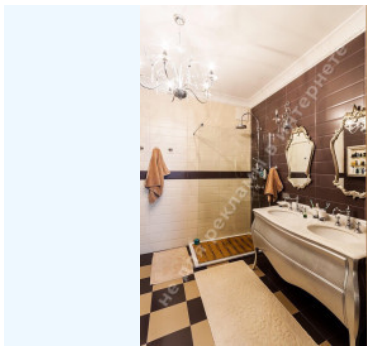

ОПИСАНИЕ

Тип здания: новострой

Этажность дома: 23

Этаж: 3

К-во комнат: 3

Комнаты: гостиная с зоной столовой, кухня-столовая, библиотека, 2 спальни, холл

Санузел: 2 санузла, гостевой санузел

Окна выходят: вид на город