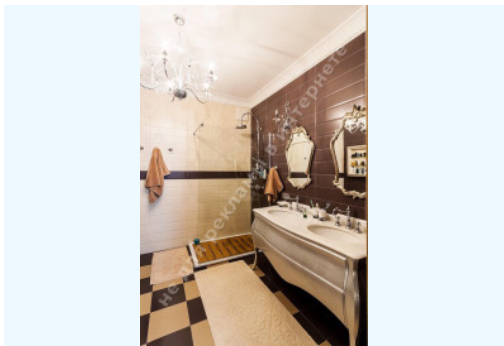

## ОПИСАНИЕ

**Тип здания:** новострой

**Этажность дома:** 23

**Этаж:** 3

**К-во комнат:** 3

**Комнаты:** гостиная с зоной столовой, кухня-столовая, библиотека, 2 спальни, холл

**Санузел:** 2 санузла, гостевой санузел