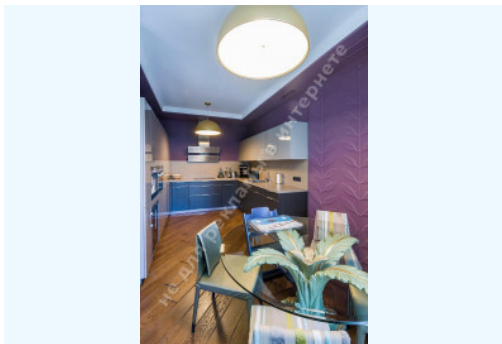

МЫ ПРОДАЕМ СТИЛЬ ЖИЗНИ

КВАРТИРА 3-Х КОМНАТНАЯ ЖК
ЛИПСЬКА ВЕЖА

\$ 3 000

\$ 15 м²

Адрес: г. Киев, Печерский р-н,
ул.Институтская, 18-А

Общая площадь: 195.00 м²

ID: 1-00273

ФОТОГАЛЕРЕЯ

ОПИСАНИЕ

Тип здания: новострой

Этажность дома: 23

Этаж: 3

К-во комнат: 3

Комнаты: гостиная с зоной столовой, кухня-столовая, библиотека, 2 спальни, холл

Санузел: 2 санузла, гостевой санузел

Окна выходят: вид на город