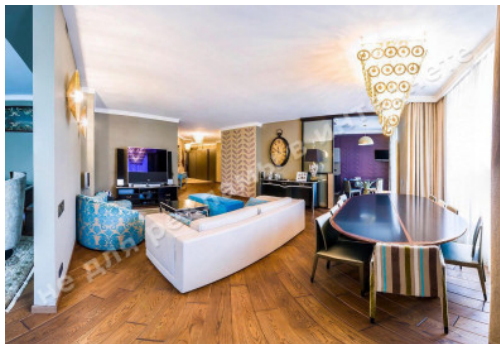

## ОПИСАНИЕ

**Тип здания:** новострой

**Этажность дома:** 23

**Этаж:** 3

**К-во комнат:** 3

**Комнаты:** гостиная с зоной столовой, кухня-столовая, библиотека, 2 спальни, холл

**Санузел:** 2 санузла, гостевой санузел