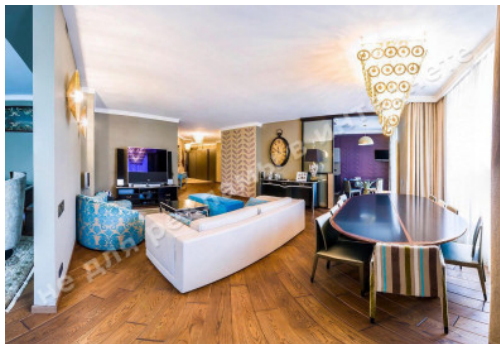

ОПИСАНИЕ

Тип здания: новострой

Этажность дома: 23

Этаж: 3

К-во комнат: 3

Комнаты: гостиная с зоной столовой, кухня-столовая, библиотека, 2 спальни, холл

Санузел: 2 санузла, гостевой санузел

Окна выходят: вид на город