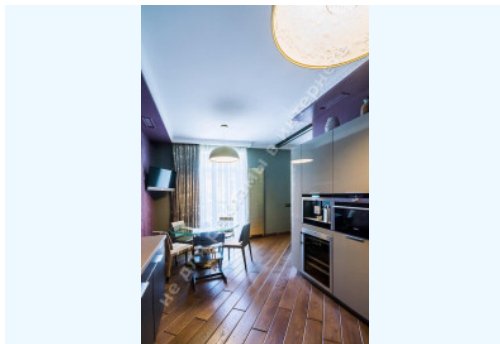

МЫ ПРОДАЕМ СТИЛЬ ЖИЗНИ

КВАРТИРА 3-Х КОМНАТНАЯ ЖК
ЛИПСЬКА ВЕЖА

\$ 3 000

\$ 15 м²

Адрес: г. Киев, Печерский р-н,
ул.Институтская, 18-А

Общая площадь: 195.00 м²

ID: 1-00273

ФОТОГАЛЕРЕЯ

ОПИСАНИЕ

Тип здания: новострой

Этажность дома: 23

Этаж: 3

К-во комнат: 3

Комнаты: гостиная с зоной столовой, кухня-столовая, библиотека, 2 спальни, холл

Санузел: 2 санузла, гостевой санузел

Окна выходят: вид на город