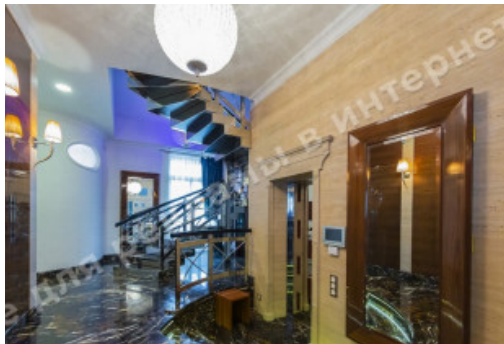

МЫ ПРОДАЕМ СТИЛЬ ЖИЗНИ

ДВУХУРОВНЕВЫЕ АПАРТАМЕНТЫ
272М В ЖК "СОФИЕВСКАЯ БРАМА"
НА СОФИЕВСКОЙ ПЛОЩАДИ

\$ 12 000

\$ 44 м²

Адрес: г. Киев, Шевченковский р-н,
ул.Владимирская, 20/1

Общая площадь: 272.00 м²

ID: 1-00209

ФОТОГАЛЕРЕЯ

ОПИСАНИЕ

Тип здания: клубный дом

Этажность дома: 5

Этаж: 5

К-во комнат: 4

Комнаты: гостиная с выходом на террасу, кухня, 3 спальни, 2 с/у, ванная комната, постирочная

Окна выходят: видовая квартира