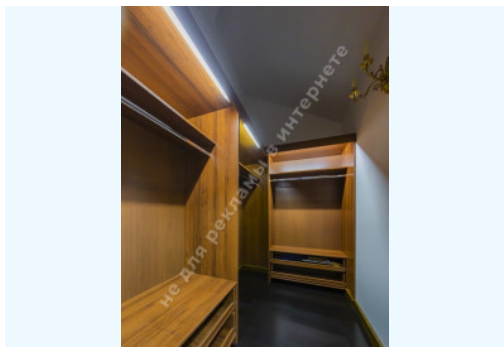

МЫ ПРОДАЕМ СТИЛЬ ЖИЗНИ

ДВУХУРОВНЕВЫЕ АПАРТАМЕНТЫ
272М В ЖК "СОФИЕВСКАЯ БРАМА"
НА СОФИЕВСКОЙ ПЛОЩАДИ

\$ 12 000

\$ 44 м²

Адрес: г. Киев, Шевченковский р-н,
ул.Владимирская, 20/1

Общая площадь: 272.00 м²

ID: 1-00209

ФОТОГАЛЕРЕЯ

ОПИСАНИЕ

Тип здания: клубный дом

Этажность дома: 5

Этаж: 5

К-во комнат: 4

Комнаты: гостиная с выходом на террасу, кухня, 3 спальни, 2 с/у, ванная комната, постирочная

Окна выходят: видовая квартира