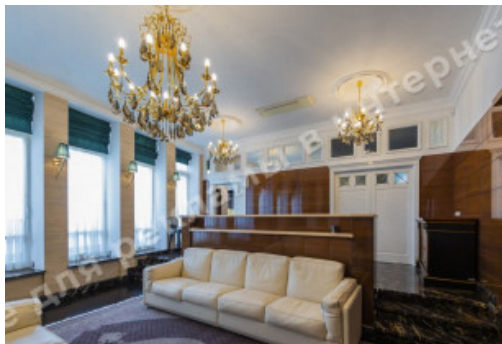

МЫ ПРОДАЕМ СТИЛЬ ЖИЗНИ

ДВУХУРОВНЕВЫЕ АПАРТАМЕНТЫ
272М В ЖК "СОФИЕВСКАЯ БРАМА"
НА СОФИЕВСКОЙ ПЛОЩАДИ

\$ 12 000

\$ 44 м²

Адрес: г. Киев, Шевченковский р-н,
ул.Владимирская, 20/1

Общая площадь: 272.00 м²

ID: 1-00209

ФОТОГАЛЕРЕЯ

ОПИСАНИЕ

Тип здания: клубный дом

Этажность дома: 5

Этаж: 5

К-во комнат: 4

Комнаты: гостиная с выходом на террасу, кухня, 3 спальни, 2 с/у, ванная комната, постирочная

Окна выходят: видовая квартира