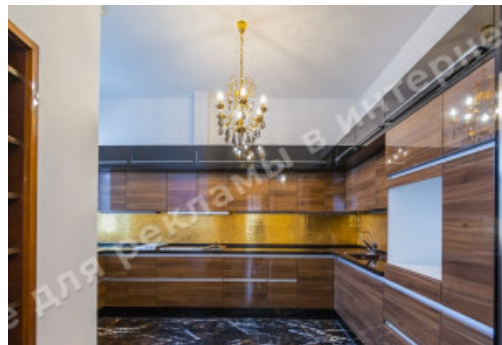

МЫ ПРОДАЕМ СТИЛЬ ЖИЗНИ

ДВУХУРОВНЕВЫЕ АПАРТАМЕНТЫ
272М В ЖК "СОФИЕВСКАЯ БРАМА"
НА СОФИЕВСКОЙ ПЛОЩАДИ

\$ 12 000

\$ 44 м²

Адрес: г. Киев, Шевченковский р-н,
ул.Владимирская, 20/1

Общая площадь: 272.00 м²

ID: 1-00209

ФОТОГАЛЕРЕЯ

ОПИСАНИЕ

Тип здания: клубный дом

Этажность дома: 5

Этаж: 5

К-во комнат: 4

Комнаты: гостиная с выходом на террасу, кухня, 3 спальни, 2 с/у, ванная комната, постирочная

Окна выходят: видовая квартира

Состояние квартиры: авторский дизайн, квартира укомплектована мебелью и бытовой техникой мировых брендов

Техническая оснащенность квартиры: система очистки воды, бойлер, кондиционирование индивидуальное, подогрев пола