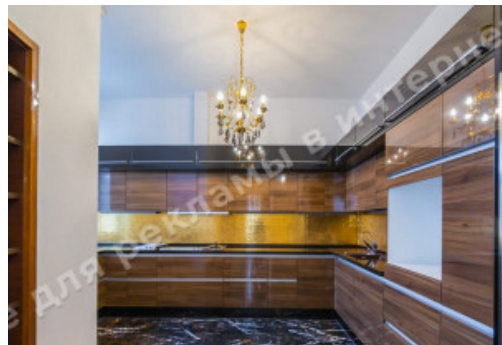

МЫ ПРОДАЕМ СТИЛЬ ЖИЗНИ

ДВУХУРОВНЕВЫЕ АПАРТАМЕНТЫ
272М В ЖК "СОФИЕВСКАЯ БРАМА"
НА СОФИЕВСКОЙ ПЛОЩАДИ

\$ 12 000

\$ 44 м²

Адрес: г. Киев, Шевченковский р-н,
ул.Владимирская, 20/1

Общая площадь: 272.00 м²

ID: 1-00209

ФОТОГАЛЕРЕЯ

ОПИСАНИЕ

Тип здания: клубный дом

Этажность дома: 5

Этаж: 5

К-во комнат: 4

Комнаты: гостиная с выходом на террасу, кухня, 3 спальни, 2 с/у, ванная комната, постирочная

Окна выходят: видовая квартира

Состояние квартиры: авторский дизайн, квартира укомплектована мебелью и бытовой техникой мировых брендов

Техническая оснащённость квартиры: система очистки воды, бойлер, кондиционирование индивидуальное, подогрев пола