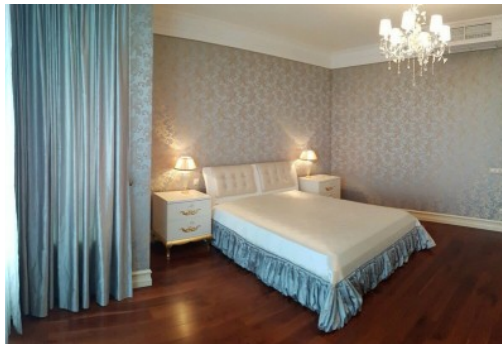

МЫ ПРОДАЕМ СТИЛЬ ЖИЗНИ

АРЕНДА 4Х КОМНАТНОЙ КВАРТИРЫ,
ЖК "ЛИПСКАЯ БАШНЯ"

\$ 7 500

\$ 29 м²

Адрес: г. Киев, Печерский р-н, ул.
Институтская, 18а

Общая площадь: 256.00 м²

ID: 1-00163

ФОТОГАЛЕРЕЯ

ОПИСАНИЕ

Тип здания: новострой

Этажность дома: 25

Этаж: 15

К-во комнат: 4

Комнаты: кухня, 4 спальни, гардеробная

Санузел: 3 санузла

Окна выходят: панорамный вид на центр города, Михайловский и Софийский соборы, на Днепр и Лавру