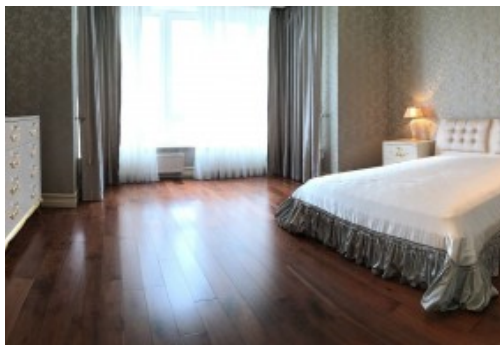

МЫ ПРОДАЕМ СТИЛЬ ЖИЗНИ

АРЕНДА 4Х КОМНАТНОЙ КВАРТИРЫ,
ЖК "ЛИПСКАЯ БАШНЯ"

\$ 7 500

\$ 29 м²

Адрес: г. Киев, Печерский р-н, ул.
Институтская, 18а

Общая площадь: 256.00 м²

ID: 1-00163

ФОТОГАЛЕРЕЯ