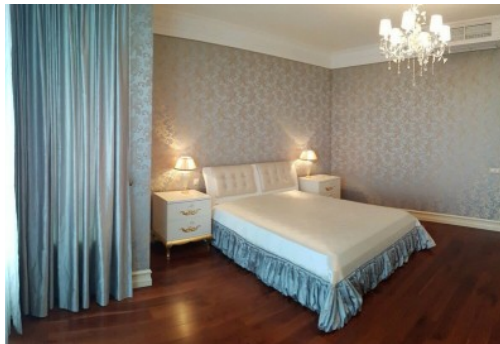

МЫ ПРОДАЕМ СТИЛЬ ЖИЗНИ

АРЕНДА 4Х КОМНАТНОЙ КВАРТИРЫ,
ЖК "ЛИПСКАЯ БАШНЯ"

\$ 7 500

\$ 29 м²

Адрес: г. Киев, Печерский р-н, ул.
Институтская, 18а

Общая площадь: 256.00 м²

ID: 1-00163

ФОТОГАЛЕРЕЯ

ОПИСАНИЕ

Тип здания: новострой

Этажность дома: 25

Этаж: 15

К-во комнат: 4

Комнаты: кухня, 4 спальни, гардеробная

Санузел: 3 санузла

Окна выходят: на Днепр и Лавру, панорамный вид на центр города, Михайловский и Софийский соборы