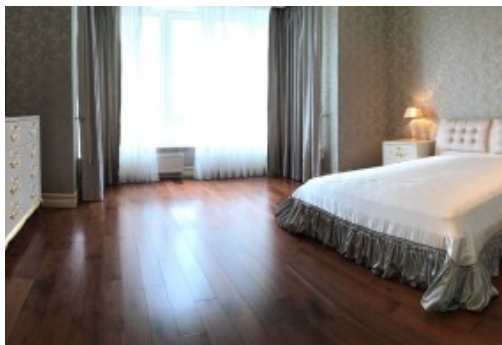

МЫ ПРОДАЕМ СТИЛЬ ЖИЗНИ

АРЕНДА 4Х КОМНАТНОЙ КВАРТИРЫ,
ЖК "ЛИПСКАЯ БАШНЯ"

\$ 7 500

\$ 29 м²

Адрес: г. Киев, Печерский р-н, ул.
Институтская, 18а

Общая площадь: 256.00 м²

ID: 1-00163

ФОТОГАЛЕРЕЯ