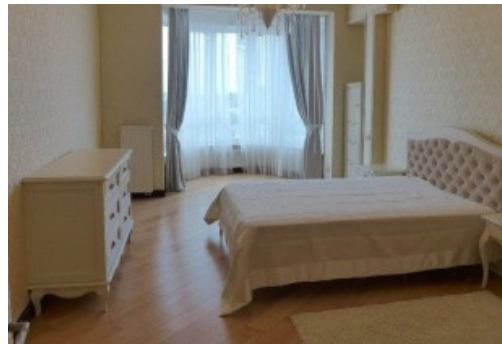

МЫ ПРОДАЕМ СТИЛЬ ЖИЗНИ

АРЕНДА 4-Х КОМНАТНОЙ
КВАРТИРЫ, ЖК «ЛИПСЬКА ВЕЖА»

\$ 7 000

\$ 34 м²

Адрес: г. Киев, Печерский р-н, ул.
Институтская, 18а

Общая площадь: 204.00 м²

ID: 1-00044

ФОТОГАЛЕРЕЯ

ОПИСАНИЕ

Этажность дома: 21

Этаж: 12

К-во комнат: 4

Комнаты: гостиная, спальни, 2 гардеробные

Санузел: 2 санузла

Окна выходят: панорамные окна, на Днепр

Техническая оснащённость квартиры: централизованное кондиционирование, подогрев пола, автономное отопление