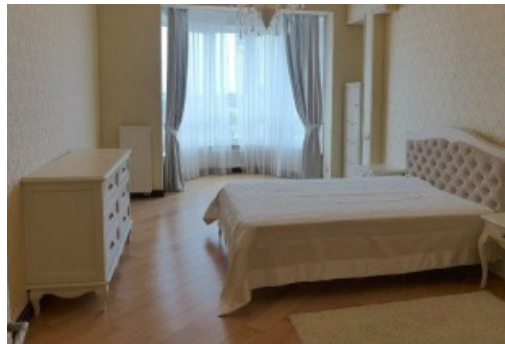

МЫ ПРОДАЕМ СТИЛЬ ЖИЗНИ

АРЕНДА 4-Х КОМНАТНОЙ
КВАРТИРЫ, ЖК «ЛИПСЬКА ВЕЖА»

\$ 7 000

\$ 34 м²

Адрес: г. Киев, Печерский р-н, ул.
Институтская, 18а

Общая площадь: 204.00 м²

ID: 1-00044

ФОТОГАЛЕРЕЯ

ОПИСАНИЕ

Этажность дома: 21

Этаж: 12

К-во комнат: 4

Комнаты: гостиная, спальни, 2 гардеробные

Санузел: 2 санузла

Окна выходят: панорамные окна, на Днепр

Техническая оснащённость квартиры: автономное отопление, централизованное кондиционирование, подогрев пола