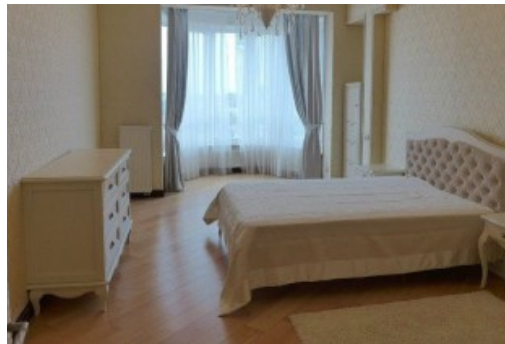

МЫ ПРОДАЕМ СТИЛЬ ЖИЗНИ

АРЕНДА 4-Х КОМНАТНОЙ
КВАРТИРЫ, ЖК «ЛИПСЬКА ВЕЖА»

\$ 7 000

\$ 34 м²

Адрес: г. Киев, Печерский р-н, ул.
Институтская, 18а

Общая площадь: 204.00 м²

ID: 1-00044

ФОТОГАЛЕРЕЯ

ОПИСАНИЕ

Этажность дома: 21

Этаж: 12

К-во комнат: 4

Комнаты: гостиная, спальни, 2 гардеробные

Санузел: 2 санузла

Окна выходят: на Днепр, панорамные окна

Техническая оснащённость квартиры: подогрев пола, автономное отопление, централизованное кондиционирование