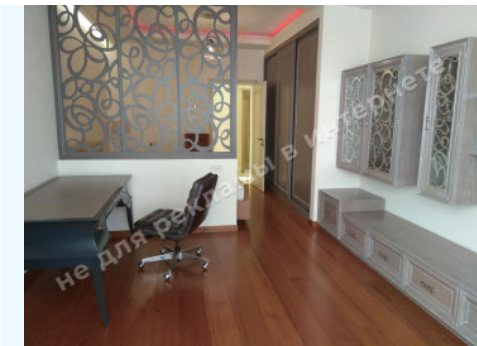

МЫ ПРОДАЕМ СТИЛЬ ЖИЗНИ

АРЕНДА 4-Х КОМНАТНОЙ
КВАРТИРЫ ЖК ЛИПСКАЯ БАШНЯ НА
ПЕЧЕРСКЕ

\$ 2 500

\$ 13 м²

Адрес: г. Киев, Печерский р-н,
ул.Институтская, 18-А

Общая площадь: 190.00 м²

ID: 1-00256

ФОТОГАЛЕРЕЯ

ОПИСАНИЕ

Тип здания: новострой

Этажность дома: 22

Этаж: 15

Высота потолков: 3 м.

К-во комнат: 4

Комнаты: гостиная, кухня-столовая, 3 спальни, гардеробная, постирочная

Санузел: 3 санузла

Состояние квартиры: ремонт в классическом стиле

Техническая оснащенность квартиры: кондиционирование индивидуальное, подогрев пола

Парадное: видеонаблюдение, лифт, охрана

Паркинг: подземный и наземный паркинг