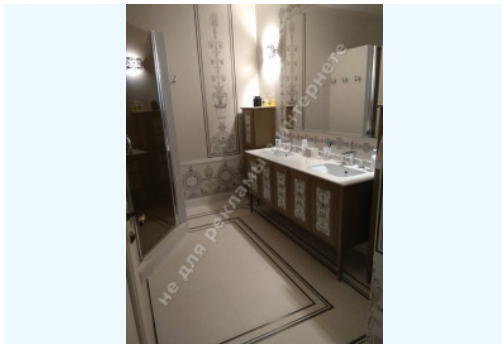

МЫ ПРОДАЕМ СТИЛЬ ЖИЗНИ

АРЕНДА 4-Х КОМНАТНОЙ
КВАРТИРЫ ЖК ЛИПСКАЯ БАШНЯ НА
ПЕЧЕРСКЕ

\$ 2 500

\$ 13 м²

Адрес: г. Киев, Печерский р-н,
ул.Институтская, 18-А

Общая площадь: 190.00 м²

ID: 1-00256

ФОТОГАЛЕРЕЯ

ОПИСАНИЕ

Тип здания: новострой

Этажность дома: 22

Этаж: 15

Высота потолков: 3 м.

К-во комнат: 4

Комнаты: гостиная, кухня-столовая, 3 спальни, гардеробная, постирочная

Санузел: 3 санузла