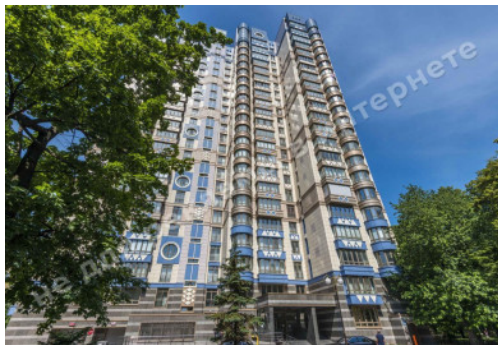

МЫ ПРОДАЕМ СТИЛЬ ЖИЗНИ

АРЕНДА 4-Х КОМНАТНОЙ
КВАРТИРЫ ЖК ЛИПСКАЯ БАШНЯ
ЦЕНТР ПЕЧЕРСК

\$ 2 500

\$ 13 м²

Адрес: г. Киев, Печерский р-н, ул.
Институтская, 18-А

Общая площадь: 200.00 м²

ID: 1-00327

ФОТОГАЛЕРЕЯ

ОПИСАНИЕ

Тип здания: новострой

Стены: кирпич

Этажность дома: 25

Этаж: 6

К-во комнат: 4

Комнаты: гостиная, кухня-столовая, 3 спальни, гардеробная

Санузел: 3 санузла

Рядом: детский садик, Мариинский парк, рестораны, супермаркет, центральная часть города с удобной транспортной развязкой, школа

Аренда квартиры в новом элитном доме, расположенном в уютном парке с клумбами и фонтаном на Липках, автономное обслуживание дома, мраморное фойе, круглосуточная военизированная охрана. На цокольном этаже – фитнес-клуб с тренажерами и бассейном. На территории двора – детская и спортивная площадки, гостевая стоянка для автомобилей. В доме двухуровневый подземный паркинг. Квартира расположена на 6 этаже 25-этажного дома, в доме 3 пассажирских скоростных лифта и грузовой лифт