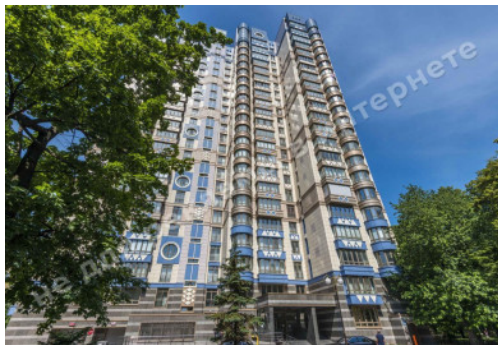

# МЫ ПРОДАЕМ СТИЛЬ ЖИЗНИ

АРЕНДА 4-Х КОМНАТНОЙ  
КВАРТИРЫ ЖК ЛИПСКАЯ БАШНЯ  
ЦЕНТР ПЕЧЕРСК

**\$ 2 500**

**\$ 13 м<sup>2</sup>**

**Адрес:** г. Киев, Печерский р-н, ул.  
Институтская, 18-А

**Общая площадь:** 200.00 м<sup>2</sup>

# ФОТОГАЛЕРЕЯ

**Рядом:** рестораны, супермаркет, центральная часть города с удобной транспортной развязкой, школа, детский садик, Мариинский парк

Аренда квартиры в новом элитном доме, расположенном в уютном парке с клумбами и фонтаном на Липках, автономное обслуживание дома, мраморное фойе, круглосуточная военизированная охрана. На цокольном этаже – фитнес-клуб с тренажерами и бассейном. На территории двора – детская и спортивная площадки, гостевая стоянка для автомобилей. В доме двухуровневый подземный паркинг. Квартира расположена на 6 этаже 25-этажного дома, в доме 3 пассажирских скоростных лифта и грузовой лифт