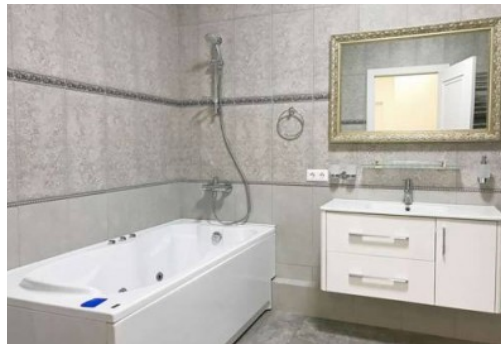

ОПИСАНИЕ

Тип здания: новострой

Этажность дома: 45

Этаж: 13

Высота потолков: 3 м.

К-во комнат: 3

Комнаты: гостиная, спальни, гардеробная

Санузел: 2 санузла