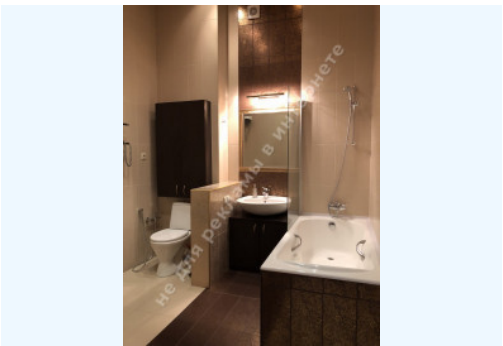

## ОПИСАНИЕ

**Тип здания:** царский

**Этажность дома:** 5

**Этаж:** 4

**Высота потолков:** 4.2 м.

**К-во комнат:** 2

**Комнаты:** гостиная, кухня, спальня, ванная комната, гардеробная, лоджия

**Окна выходят:** видовая квартира, панорамный вид на город