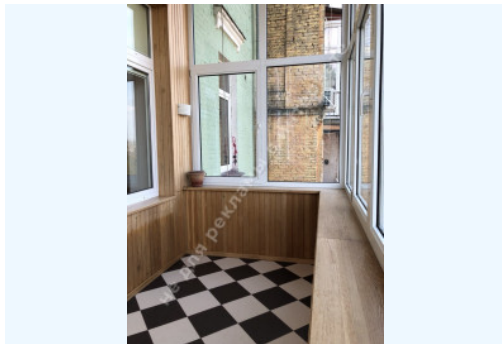

# МЫ ПРОДАЕМ СТИЛЬ ЖИЗНИ

АРЕНДА 2-Х КОМНАТНОЙ  
КВАРТИРЫ С ВИДОМ НА  
ПЕЙЗАЖНУЮ АЛЛЕЮ

**\$ 950**

**\$ 14 м<sup>2</sup>**

**Адрес:** г. Киев, Шевченковский р-н,  
ул.Большая Житомирская, 10

**Общая площадь:** 70.00 м<sup>2</sup>

## ОПИСАНИЕ

**Тип здания:** царский

**Этажность дома:** 5

**Этаж:** 4

**Высота потолков:** 4.2 м.

**К-во комнат:** 2

**Комнаты:** гостиная, кухня, спальня, ванная комната, гардеробная, лоджия

**Окна выходят:** видовая квартира, панорамный вид на город