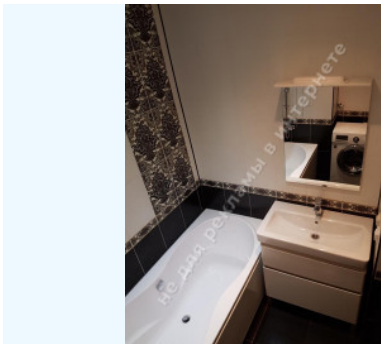

## ОПИСАНИЕ

**Тип здания:** новострой

**Этажность дома:** 26

**Этаж:** 9

**Высота потолков:** 2.7 м.

**К-во комнат:** 2

**Комнаты:** гостиная с зоной кухни, спальня, ванная комната, лоджия, кладовая, гостевой с/у