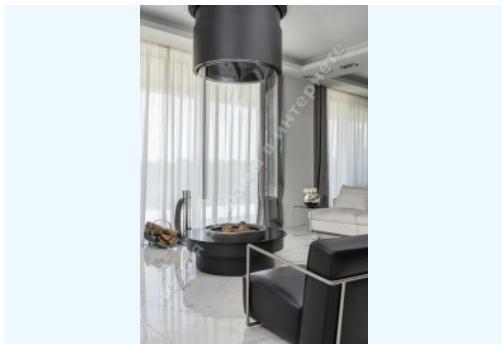

ФОТОГАЛЕРЕЯ