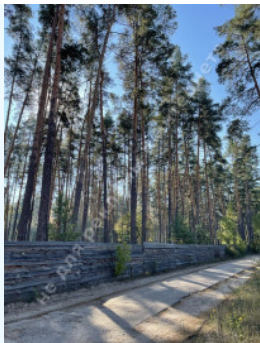

МИ ПРОДАЕМО СТИЛЬ ЖИТТЯ

ЗЕМЕЛЬНЫЙ УЧАСТОК 1.7 ГА С
ВЫХОДОМ К ОЗЕРУ ЛЮТЕЖ
ВЫШГОРОДСКИЙ Р-Н

\$ 1 190 000

\$ 7 000 за сотку

Адреса: Київська обл, Вишгородська
трасса, Лютеж, Вышгородская трасса

Розмір ділянки: 1.70 га

ID: 4-00215

ФОТОГАЛЕРЕЯ

ОПИС

Площа (га): 1.70 га

З виходом у: хвойний

З виходом на: озеро

Статус ділянки: в собствених

Цільове призначення: землі рекреації