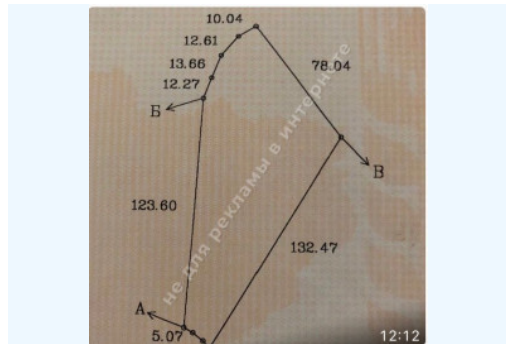

МИ ПРОДАЕМО СТИЛЬ ЖИТТЯ

УЧАСТОК 5 КМ ДАМБЫ С ВЫХОДОМ
НА ДНЕПР

\$ 3 750 000

\$ 30 000 за сотку

Адреса: Київська обл, Старообухівська
траса, Дамба, Конча-Заспа, Обуховский р-
н

Розмір ділянки: 1.25 га

ID: 4-00040

ФОТОГАЛЕРЕЯ

ОПИС

Площа (га): 1.25 га

З виходом на: Днепр

Статус ділянки: в собствених

Цільове призначення: будівництво і обслуговування житлового дому

Орієнтир: Дамба 5-й км

Тип місцевості: зона коттеджної застройки

Транспортна доступність: зручна транспортна доступність по Старобуховській трасі

0.75 га - в собствених, форма ділянки - неправильний прямокутник

0.50 га - оренда берегової зони, форма ділянки - правильний прямокутник