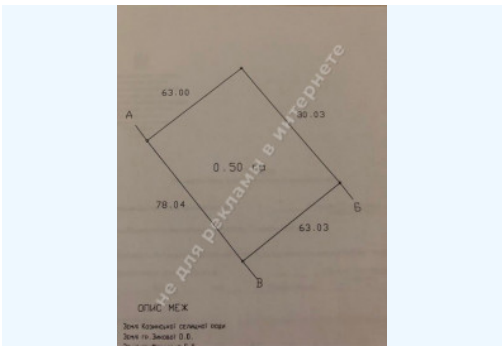

ФОТОГАЛЕРЕЯ

ОПИС

Площа (га): 1.25 га

З виходом на: Днепр

Статус ділянки: в собствених

Цільове призначення: будівництво і обслуговування житлового дому

Орієнтир: Дамба 5-й км

Тип місцевості: зона коттеджної застройки