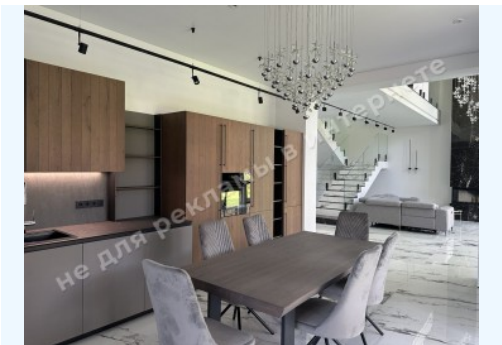

ФОТОГАЛЕРЕЯ