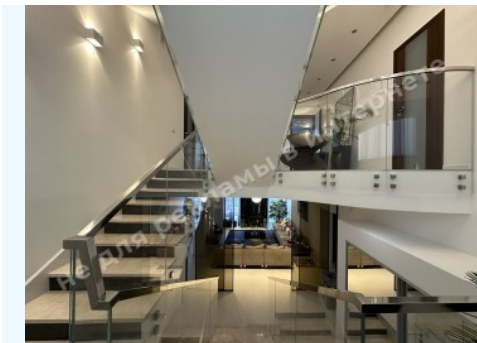

ФОТОГАЛЕРЕЯ