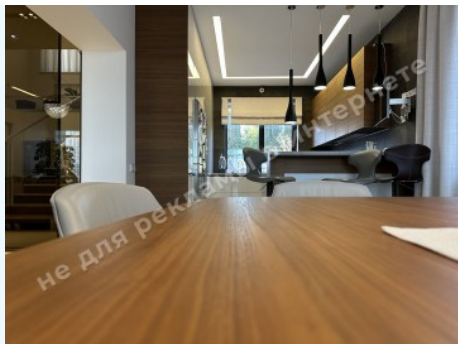

ФОТОГАЛЕРЕЯ