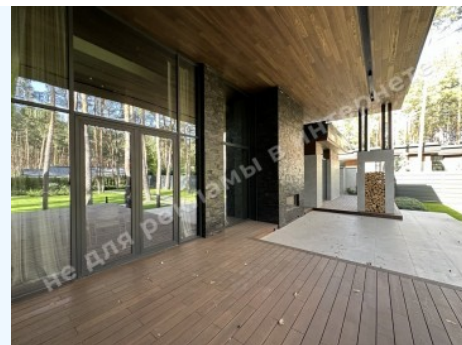

МИ ПРОДАЕМО СТИЛЬ ЖИТТЯ

НОВЫЙ СОВРЕМЕННЫЙ ДОМ В
СОСНОВОМ ЛЕСУ КОТТЕДЖНЫЙ
ГОРОДОК

\$ 2 500 000

\$ 7 143 м²

Адреса: Київська обл, Старобухівська
траса, Козин, Конча-Заспа, Обуховский р-н

Площа: 350 м²

Розмір ділянки: 0.20 га

ID: 4-00680

ФОТОГАЛЕРЕЯ

ОПИС

Розмір ділянки (га): 0.20 га

З виходом у: хвойний

Статус: в собственности

Цільове призначення: строительство и обслуживание жилого дома

Площа будинку (м²): 350.00 м²