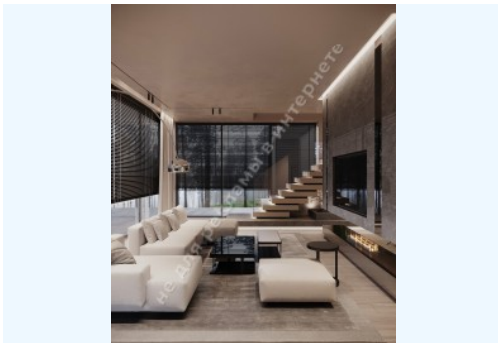

ФОТОГАЛЕРЕЯ