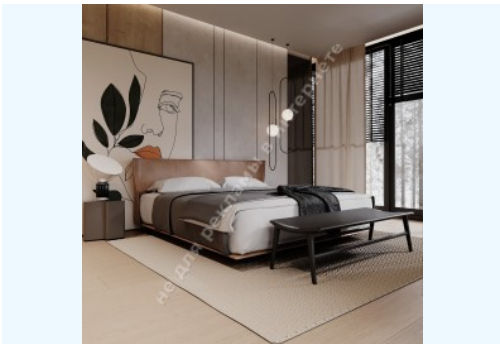

ФОТОГАЛЕРЕЯ