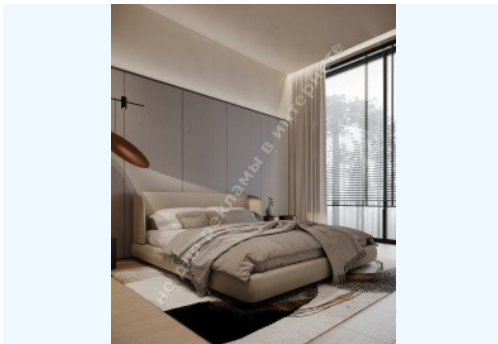

ФОТОГАЛЕРЕЯ