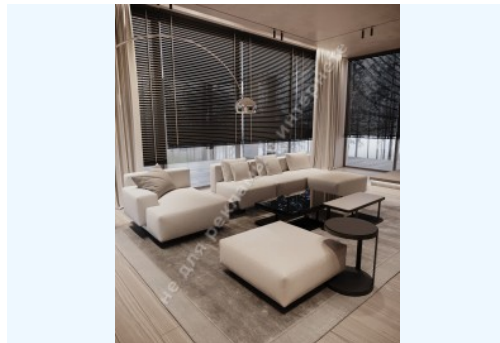

ФОТОГАЛЕРЕЯ