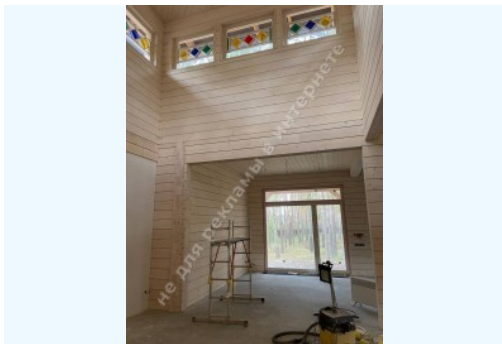

# ФОТОГАЛЕРЕЯ

**Поверховість:** 2

**Стан будинку:** частично выполнена отдека

**Статус будинку:** введен в эксплуатацию

**Технічна оснащеність:** подогрев пола

**Будівлі на території:** студия для йоги, гараж на 2 автомобиля

Дом із елітного клеєного безсадочного бруса світлої смереки покращений і оброблений

Поставлені дерев'яні вікна, організований підігрів підлоги по всьому дому; дах утеплений, металочерепиця

Зона коттеджної застройки, в доступній близькості 7 озер