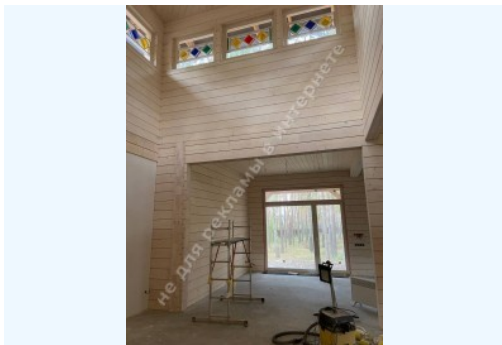

МИ ПРОДАЕМО СТИЛЬ ЖИТТЯ

НОВЫЙ ДОМ 252М В СОСНОВОМ
ЛЕСУ МАЛАЯ СОЛТАНОВКА
ОДЕССКАЯ ТРАССА

\$ 700 000

\$ 2 778 м²

Адреса: Київська обл, Одеська траса,
Малая Солтановка, Васильковский р-н

Площа: 252 м²

Розмір ділянки: 0.75 га

ID: 4-00592

ФОТОГАЛЕРЕЯ

ОПИС

Розмір ділянки (га): 0.75 га

З виходом у: смешанный

Статус: в собственности

Цільове призначення: строительство и обслуживание жилого дома

Площа будинку (м²): 252.00 м²

Поверховість: 2

Стан будинку: частично выполнена отдека

Статус будинку: введен в эксплуатацию

Технічна оснащеність: подогрев пола

Будівлі на території: студия для йоги, гараж на 2 автомобиля

Благоустрій ділянки: сосновий лес

Дом із елітного клеєного безсадочного бруса світлої смереки покращений і оброблений

Поставлені дерев'яні вікна, організований підігрів підлоги по всьому дому; дах утеплений, металочерепиця

Зона коттеджної застройки, в доступній близькості 7 озер