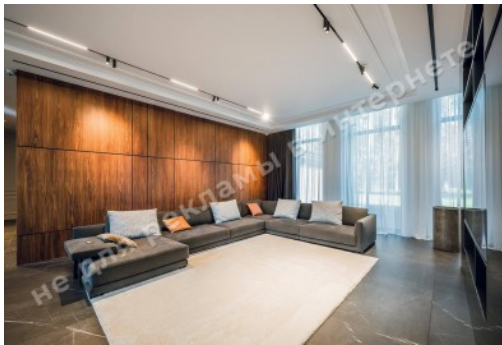

ФОТОГАЛЕРЕЯ