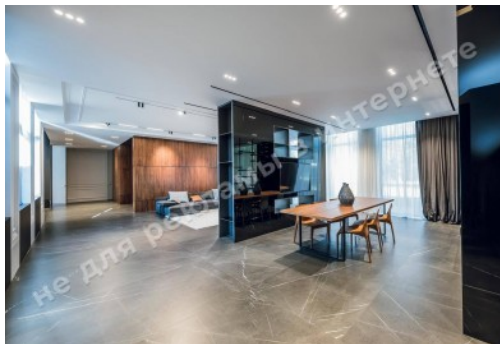

ФОТОГАЛЕРЕЯ