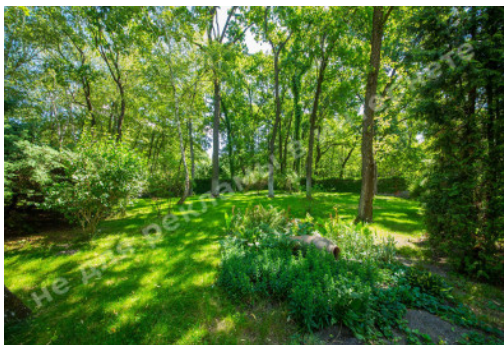

МИ ПРОДАЕМО СТИЛЬ ЖИТТЯ

ДОМ В РОМАНКОВЕ 1000М С
ВЫХОДОМ К ОЗЕРУ

\$ 1 850 000

\$ 1 850 м²

Адреса: Київська обл, Новообухівська
траса, Романков, Обуховський р-н

Площа: 1 000 м²

Розмір ділянки: 2.00 га

ID: 4-00210

ФОТОГАЛЕРЕЯ

ОПИС

Розмір ділянки (га): 2.00 га

З виходом на: озеро

Статус: в собственности

Цільове призначення: строительство и обслуживание жилого дома

Площа будинку (м²): 1 000.00 м²

Поверховість: 2