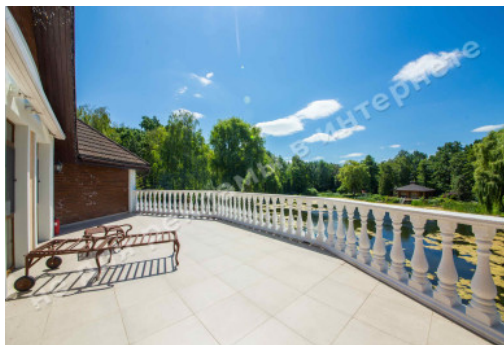

ФОТОГАЛЕРЕЯ

ОПИС

Розмір ділянки (га): 2.00 га

З виходом на: озеро

Статус: в собственности

Цільове призначення: строительство и обслуживание жилого дома

Площа будинку (м²): 1 000.00 м²

Поверховість: 2

Стан будинку: ремонт в классическом стиле

Статус будинку: введен в эксплуатацию

Технічна оснащеність: вентиляція, кондиціонування, підігрів пола

Будівлі на території: гараж, дерев'яний домок над водою

Благоустрій ділянки: ландшафтний дизайн, озеро