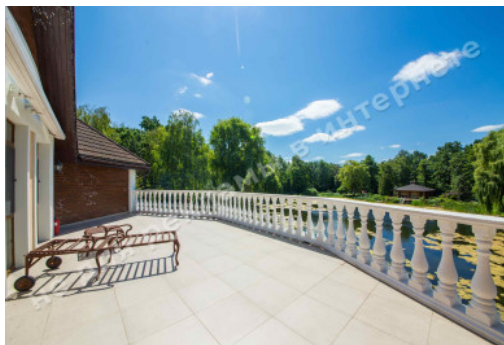

ФОТОГАЛЕРЕЯ

ОПИС

Розмір ділянки (га): 2.00 га

З виходом на: озеро

Статус: в собственности

Цільове призначення: строительство и обслуживание жилого дома

Площа будинку (м²): 1 000.00 м²

Поверховість: 2

Стан будинку: ремонт в классическом стиле

Статус будинку: введен в эксплуатацию

Технічна оснащеність: вентиляція, кондиціонування, підігрів пола

Будівлі на території: гараж, дерев'яний домік над водою

Благоустрій ділянки: ландшафтний дизайн, озеро