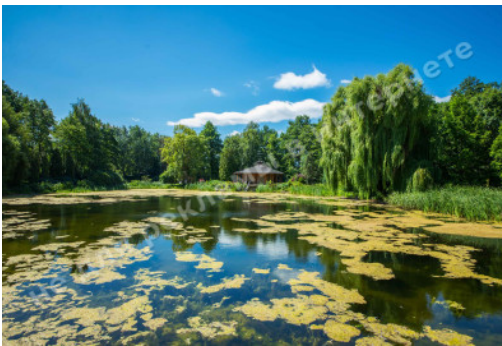

# МИ ПРОДАЕМО СТИЛЬ ЖИТТЯ

ДОМ В РОМАНКОВЕ 1000М С  
ВЫХОДОМ К ОЗЕРУ

**\$ 1 800 000**

\$ 1 800 м<sup>2</sup>

**Адреса:** Київська обл, Новообухівська  
траса, Романков, Обуховський р-н

**Площа:** 1 000 м<sup>2</sup>

# ФОТОГАЛЕРЕЯ