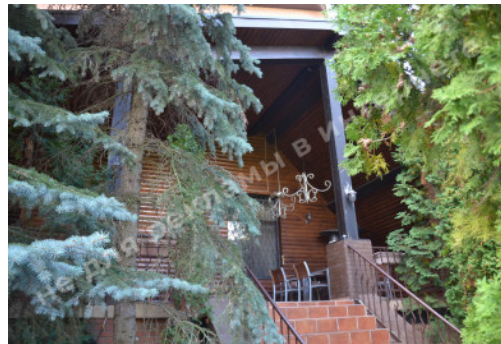

МИ ПРОДАЄМО СТИЛЬ ЖИТТЯ

ДОМ НА ОЗЕРЕ ХОДОСЕЄВКА 800М

\$ 700 000

\$ 875 м²

Адреса: Київська обл, Новообухівська
траса, Ходосеевка, Киево-Святошинский р-
н

Площа: 800 м²

Розмір ділянки: 1.00 га

ID: 4-00276

ФОТОГАЛЕРЕЯ

ОПИС

Розмір ділянки (га): 1.00 га

З виходом на: озеро

Статус: в собственикості

Цільове призначення: строительство и обслуживание жилого дома

Площа будинку (м²): 800.00 м²

Поверховість: 4 уровня

Отдельно стоящий 1-этажный дом, разделен на 2 части:

1 часть - для охраны: комната, кухня, санузел;

2 часть - гостевая квартира: спальня, гардеробная, кухня-столовая, санузел

МІСЦЕЗНАХОДЖЕННЯ

Image not found or type unknown