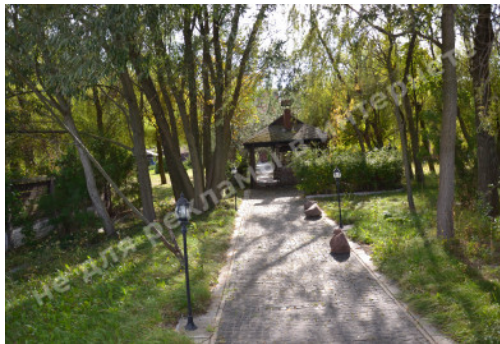

МИ ПРОДАЄМО СТИЛЬ ЖИТТЯ

ДОМ НА ОЗЕРЕ ХОДОСЕЄВКА 800М

\$ 700 000

\$ 875 м²

Адреса: Київська обл, Новообухівська
траса, Ходосеевка, Киево-Святошинский р-
н

Площа: 800 м²

Розмір ділянки: 1.00 га

ID: 4-00276

ФОТОГАЛЕРЕЯ

ОПИС

Розмір ділянки (га): 1.00 га

З виходом на: озеро

Статус: в собственикості

Цільове призначення: строительство и обслуживание жилого дома

Площа будинку (м²): 800.00 м²

Поверховість: 4 уровня

Отдельно стоящий 1-этажный дом, разделен на 2 части:

1 часть - для охраны: комната, кухня, санузел;

2 часть - гостевая квартира: спальня, гардеробная, кухня-столовая, санузел

МІСЦЕЗНАХОДЖЕННЯ

Image not found or type unknown