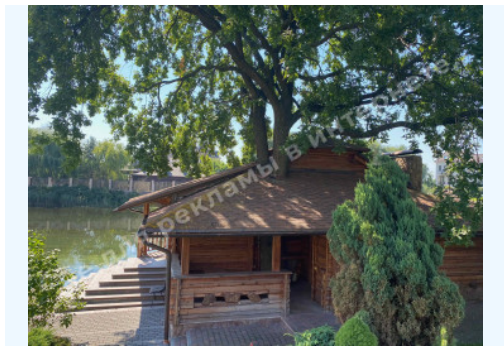

МИ ПРОДАЕМО СТИЛЬ ЖИТТЯ

ДОМ В КОТТЕДЖНОМ ГОРОДКЕ
920М С ВЫХОДОМ НА ДНЕПР

\$ 9 000 000

\$ 9 783 м²

Адреса: Київська обл, Старообухівська
траса, Дамба, Конча-Заспа, Обуховський р-
н

Площа: 920 м²

Розмір ділянки: 0.45 га

ID: 4-00336

ФОТОГАЛЕРЕЯ

ОПИС

Розмір ділянки (га): 0.45 га

З виходом на: Днепр

Статус: в собственности

Цільове призначення: строительство и обслуживание жилого дома

Орієнтир: Дамба 3-й км

Цокольний поверх: ванная комната, комната отдыха, спортзал, постирочная, котельная, винный погреб

Стан будинку: дизайнерский ремонт

Статус будинку: введений в експлуатацію

Будівлі на території: сауна, гараж на 4 автомобіля, гостевої дом, дом охорони с кімнатою для персонала и хозблоком, зона барбекю