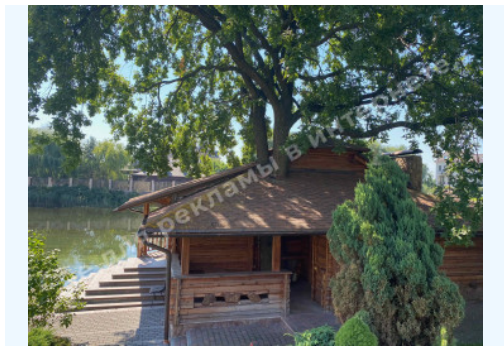

# МИ ПРОДАЕМО СТИЛЬ ЖИТТЯ

ДОМ В КОТТЕДЖНОМ ГОРОДКЕ  
920М С ВЫХОДОМ НА ДНЕПР

**\$ 9 000 000**

\$ 9 783 м<sup>2</sup>

**Адреса:** Київська обл, Старообухівська  
траса, Дамба, Конча-Заспа, Обуховський р-  
н

**Площа:** 920 м<sup>2</sup>

**Розмір ділянки:** 0.45 га

**ID:** 4-00336

# ФОТОГАЛЕРЕЯ

**Цокольний поверх:** ванная комната, комната отдыха, спортзал, постирочная, котельная, винный погреб

**Стан будинку:** дизайнерский ремонт

**Статус будинку:** введений в експлуатацію

**Будівлі на території:** дом охорони з кімнатою для персоналу і хозблоком, зона барбекю, сауна, гараж на 4 автомобіля, гостевої дом