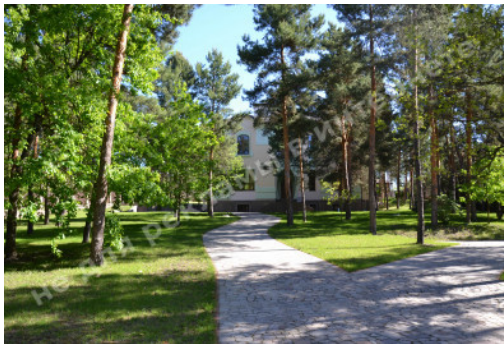

# МИ ПРОДАЕМО СТИЛЬ ЖИТТЯ

ДОМ КГ СОСНОВЫЙ БОР 800М В  
СОСНОВОМ ЛЕСУ

**\$ 2 500 000**

**\$ 3 125 м<sup>2</sup>**

**Адреса:** Київська обл, Старообухівська  
траса, КГ Сосновый бор, Конча-Заспа,  
Обуховский р-н

# ФОТОГАЛЕРЕЯ