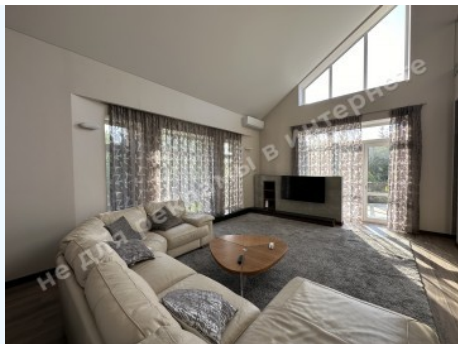

ФОТОГАЛЕРЕЯ