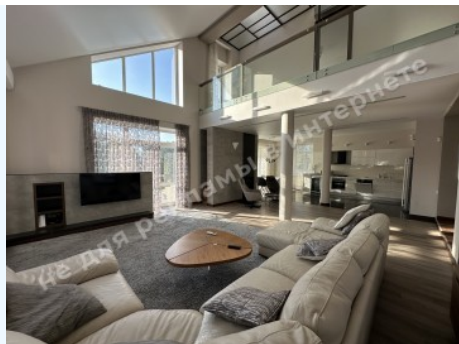

ФОТОГАЛЕРЕЯ