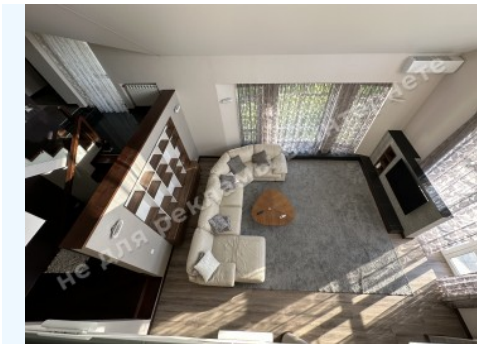

ФОТОГАЛЕРЕЯ