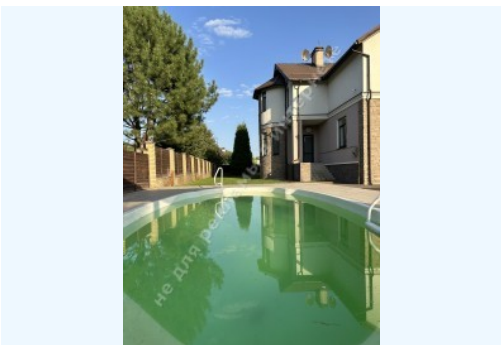

МИ ПРОДАЄМО СТИЛЬ ЖИТТЯ

ДОМ КГ ДНИПРОВА ХВУЛЯ 450М С
ВЫХОДОМ НА ДНЕПР

\$ 800 000

\$ 1 778 м²

Адреса: Київська обл, Старообухівська
траса, Дамба, Конча-Заспа, Обуховский р-
н

Площа: 450 м²

Розмір ділянки: 0.25 га

ID: 4-00311

ФОТОГАЛЕРЕЯ

ОПИС

Розмір ділянки (га): 0.25 га

З виходом на: Днепр

Статус: в собственикості

Цільове призначення: строительство и обслуживание жилого дома

Орієнтир: Дамба 7-й км

Благоустрій ділянки: ландшафтний дизайн, набережна

Газ: єсть

Вода: скважина

Каналізація: септик

Електроенергія: єсть

Безпека: охорона КГ

Тип місцевості: зона коттеджної застройки

Транспортна доступність: зручна транспортна доступність по Старобуховській трасі