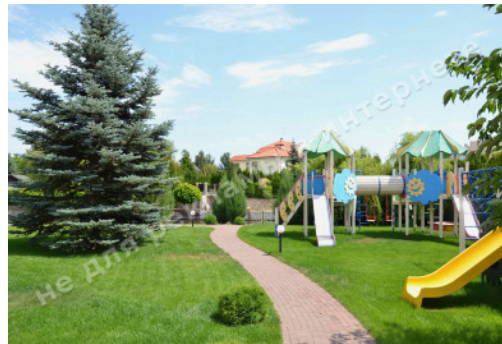

МИ ПРОДАЕМО СТИЛЬ ЖИТТЯ

ДОМ КГ ДНИПРОВА ХВУЛЯ 445М С
ВЫХОДОМ НА Р.ДНЕПР

\$ 2 200 000

\$ 4 944 м²

Адреса: Київська обл, Старообухівська
траса, Дамба, Конча-Заспа, Обуховский р-
н

Площа: 445 м²

Розмір ділянки: 0.24 га

ID: 4-00337

ФОТОГАЛЕРЕЯ

ОПИС

Розмір ділянки (га): 0.24 га

З виходом на: Днепр

Статус: в собственности

Цільове призначення: строительство и обслуживание жилого дома

Площа будинку (м²): 445.00 м²

Статус будинку: введен в эксплуатацию

Технічна оснащеність: кондиционирование

Будівлі на території: детская площадка, дом охраны

Благоустрій ділянки: автополив, ландшафтный дизайн, освещение

Вода: скважина