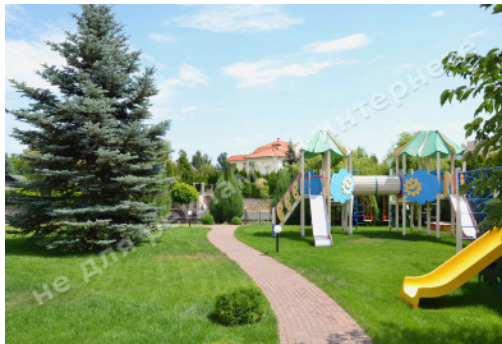

МИ ПРОДАЄМО СТИЛЬ ЖИТТЯ

ДОМ КГ ДНИПРОВА ХВЫЛЯ 445М С
ВЫХОДОМ НА Р.ДНЕПР

\$ 1 800 000

\$ 4 045 м²

Адреса: Київська обл, Старообухівська
траса, Дамба, Конча-Заспа, Обуховский р-
н

Площа: 445 м²

Розмір ділянки: 0.24 га

ID: 4-00337

ФОТОГАЛЕРЕЯ

ОПИС

Розмір ділянки (га): 0.24 га

З виходом на: Днепр

Статус: в собственности

Цільове призначення: строительство и обслуживание жилого дома

Площа будинку (м²): 445.00 м²

Статус будинку: введен в эксплуатацию

Технічна оснащеність: кондиционирование

Будівлі на території: дом охрани, детская площадка

Благоустрій ділянки: ландшафтный дизайн, освещение, автополив

Вода: скважина