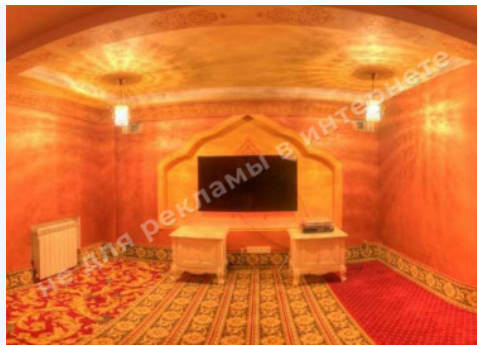

ФОТОГАЛЕРЕЯ