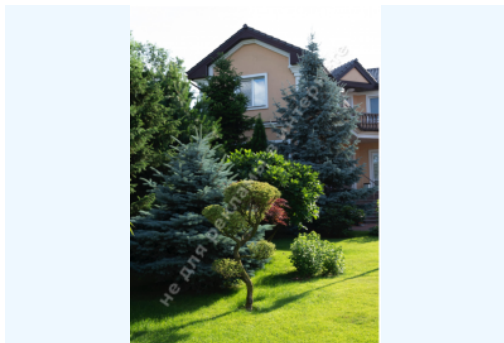

МИ ПРОДАЕМО СТИЛЬ ЖИТТЯ

ДОМ 860М С КРАСИВЫМ
ЛАНДШАФТОМ ПОДГОРЦЫ
НОВООБУХОВСКАЯ ТРАССА

\$ 3 000 000

\$ 3 488 м²

Адреса: Київська обл, Новообухівська
траса, Подгорцы, Обуховский р-н

Площа: 860 м²

Розмір ділянки: 0.28 га

ID: 4-00471

ФОТОГАЛЕРЕЯ

ОПИС

Розмір ділянки (га): 0.28 га

Статус: в собственности

Цільове призначення: строительство и обслуживание жилого дома

Площа будинку (м²): 860.00 м²

Поверховість: 2 этажа+мансарда+подвал

Транспортна доступність: зручна транспортна доступність по Новообуховській трасі

Дом побудований на сваях, стіни – червоний повнотілий цегла, дах – натуральна черепиця Tondach (Австрія), стіни в 2 цегли + утеплювач пінопласт.

Фундаменти, балюстрада, крильця, терраси і балкони виконані з граніта

Завершення будівництва – 2014г. Завершення оздоблювальних робіт – 12.2020 г.

Гостевий будинок – 2 поверхів + цокольний поверх з окремим входом для персоналу, гостина, кухня, 2 спальні, 3 с/у, шафобудівельна