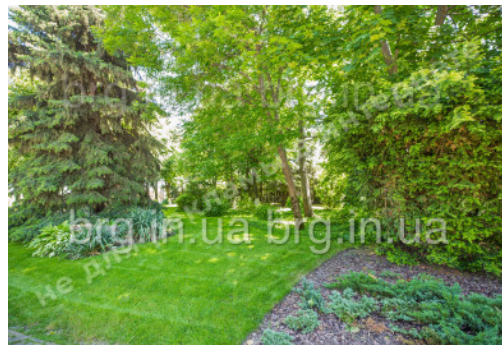

# МИ ПРОДАЄМО СТИЛЬ ЖИТТЯ

ДОМ 800М С ВЫХОДОМ НА ДНЕПР  
ДАМБА 5-Й КМ

**\$ 7 000 000**

\$ 8 750 м<sup>2</sup>

**Адреса:** Київська обл, Старообухівська  
траса, Дамба, Конча-Заспа, Обуховский р-  
н

**Площа:** 800 м<sup>2</sup>

## ОПИС

**Розмір ділянки (га):** 1.00 га

**З виходом на:** Днепр

**Статус:** в собственности

**Цільове призначення:** строительство и обслуживание жилого дома

**Орієнтир:** Дамба 5-й км

**Площа будинку (м<sup>2</sup>):** 800.00 м<sup>2</sup>