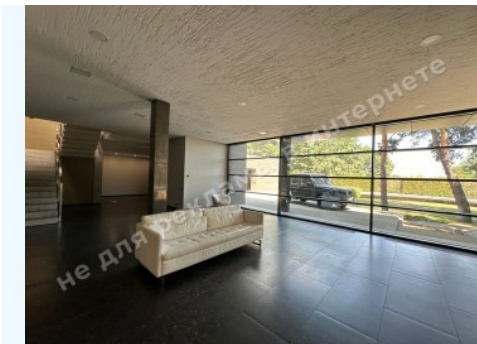

МИ ПРОДАЕМО СТИЛЬ ЖИТТЯ

ДОМ 622М С СОСНАМИ НА
ТЕРРИТОРИИ КГ СОЛНЕЧНАЯ
ДОЛИНА РОМАНКОВ

\$ 3 200 000

\$ 5 145 м²

Адреса: Київська обл, Новообухівська
траса, Романков, Обуховский р-н

Площа: 622 м²

Розмір ділянки: 0.37 га

ID: 4-00577

ФОТОГАЛЕРЕЯ

ОПИС

Розмір ділянки (га): 0.37 га

З виходом у: хвойный

Статус: в собственности

Цільове призначення: строительство и обслуживание жилого дома

Площа будинку (м²): 622.00 м²

Кількість спалень: 4

Комнати: 2 кухни, каминный зал, 4 спальни, гардеробные, несколько с/у, спортзал

Стан будинку: авторский дизайн, дом укомплектован мебелью и бытовой техникой

Статус будинку: введен в эксплуатацию