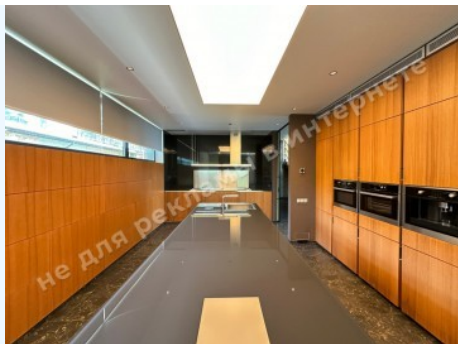

ФОТОГАЛЕРЕЯ