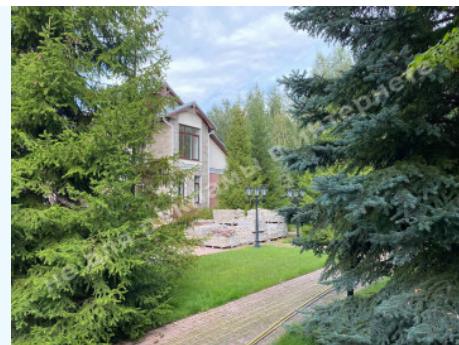

МИ ПРОДАЕМО СТИЛЬ ЖИТТЯ

ДОМ 603М КГ ДНИПРОВА ХВЫЛЯ С
ВЫХОДОМ НА ДНЕПР ДАМБА 7-Й КМ

\$ 2 500 000

\$ 4 146 м²

Адреса: Київська обл, Старообухівська
траса, Дамба, Конча-Заспа, Обуховский р-
н

Площа: 603 м²

Розмір ділянки: 0.50 га

ID: 4-00480

ФОТОГАЛЕРЕЯ

ОПИС

Розмір ділянки (га): 0.50 га

З виходом на: Днепр

Статус: в собственности

Цільове призначення: строительство и обслуживание жилого дома

Орієнтир: Дамба 7-й км

Площа будинку (м²): 603.00 м²

Стан будинку: в процессе отделочных работ

Статус будинку: введен в эксплуатацию

Будівлі на території: бассейн, гостевой дом, причал

Благоустрій ділянки: ландшафтный дизайн

Газ: есть