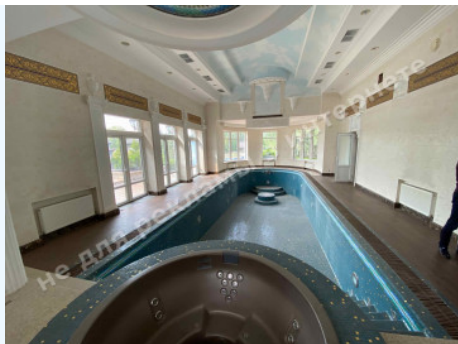

ФОТОГАЛЕРЕЯ