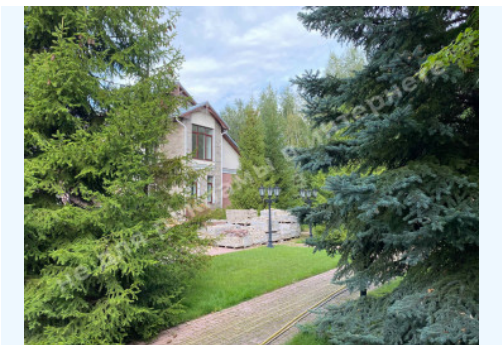

МИ ПРОДАЕМО СТИЛЬ ЖИТТЯ

ДОМ 603М КГ ДНИПРОВА ХВЫЛЯ С
ВЫХОДОМ НА ДНЕПР ДАМБА 7-Й КМ

\$ 2 500 000

\$ 4 146 м²

Адреса: Київська обл, Старообухівська
траса, Дамба, Конча-Заспа, Обуховский р-
н

Площа: 603 м²

Розмір ділянки: 0.50 га

ID: 4-00480

ФОТОГАЛЕРЕЯ

ОПИС

Розмір ділянки (га): 0.50 га

З виходом на: Днепр

Статус: в собственности

Цільове призначення: строительство и обслуживание жилого дома

Орієнтир: Дамба 7-й км

Площа будинку (м²): 603.00 м²

Стан будинку: в процессе отделочных работ

Статус будинку: введен в эксплуатацию

Будівлі на території: бассейн, гостевой дом, причал

Благоустрій ділянки: ландшафтный дизайн

Газ: есть