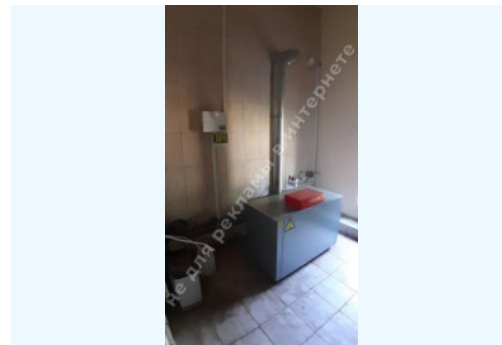

ФОТОГАЛЕРЕЯ