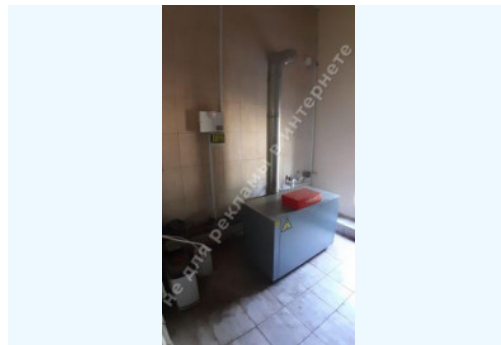

ФОТОГАЛЕРЕЯ