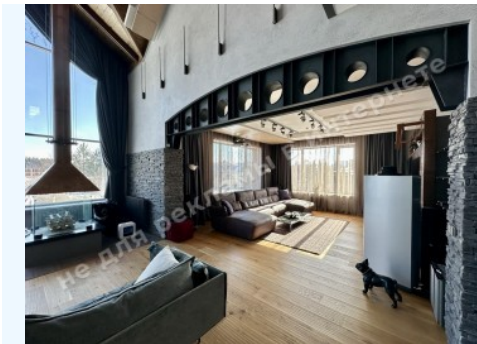

ФОТОГАЛЕРЕЯ