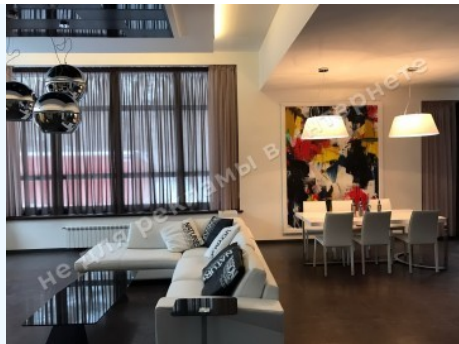

МИ ПРОДАЕМО СТИЛЬ ЖИТТЯ

ДОМ, 520 КВ.М., КГ "КОНЧА
ОЗЕРНАЯ", ОБУХОВСКИЙ РАЙОН

\$ 2 000 000

\$ 3 846 м²

Адреса: Київська обл, Старобухівська
траса, Конча Озерная (писательский),
Конча-Заспа

Площа: 520 м²

ID: 4-00113

ФОТОГАЛЕРЕЯ

ОПИС

З виходом у: смешанный

Статус: госакт на право собственности

Площа будинку (м²): 520.00 м²

Поверховість: 3 уровня

Кількість спалень: 6

1й поверх: гостиная, кухня, столовая с выходом на террасу , кабинет, 1 с/у, SPA зона, терраса, бытовая комната

2й поверх: 4 спальни, 4 с/у, 4 гардеробные

Цокольный поверх: бильярдная, кладовая, блок для персонала (спальня, рабочая кухня, с/у, прачечная), котельная

Стан будинку: ремонт в современном стиле

Статус будинку: введен в эксплуатацию