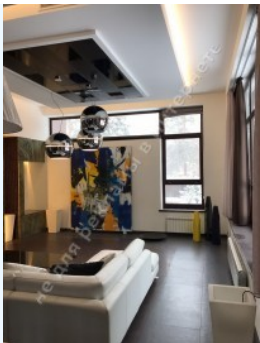

# МИ ПРОДАЕМО СТИЛЬ ЖИТТЯ

ДОМ, 520 КВ.М., КГ "КОНЧА  
ОЗЕРНАЯ", ОБУХОВСКИЙ РАЙОН

**\$ 2 000 000**

**\$ 3 846 м<sup>2</sup>**

**Адреса:** Київська обл, Старобухівська  
траса, Конча Озерная (писательский),  
Конча-Заспа

# ФОТОГАЛЕРЕЯ

**2й поверх:** 4 спальни, 4 с/у, 4 гардеробные

**Цокольный поверх:** бильярдная, кладовая, блок для персонала (спальня, рабочая кухня, с/у, прачечная), котельная

**Стан будинку:** ремонт в современном стиле