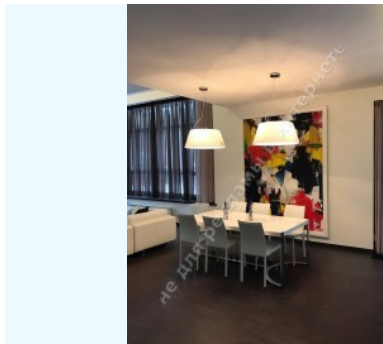

# МИ ПРОДАЕМО СТИЛЬ ЖИТТЯ

ДОМ, 520 КВ.М., КГ "КОНЧА  
ОЗЕРНАЯ", ОБУХОВСКИЙ РАЙОН

**\$ 2 000 000**

**\$ 3 846 м<sup>2</sup>**

**Адреса:** Київська обл, Старобухівська  
траса, Конча Озерная (писательский),  
Конча-Заспа

# ФОТОГАЛЕРЕЯ

**2й поверх:** 4 спальни, 4 с/у, 4 гардеробные

**Цокольный поверх:** бильярдная, кладовая, блок для персонала (спальня, рабочая кухня, с/у, прачечная), котельная

**Стан будинку:** ремонт в современном стиле