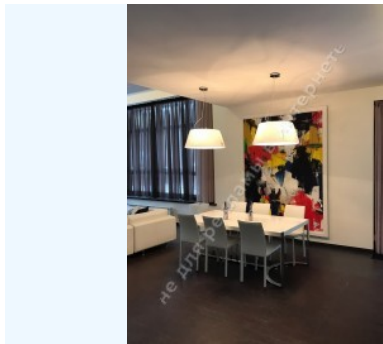

МИ ПРОДАЕМО СТИЛЬ ЖИТТЯ

ДОМ, 520 КВ.М., КГ "КОНЧА
ОЗЕРНАЯ", ОБУХОВСКИЙ РАЙОН

\$ 2 000 000

\$ 3 846 м²

Адреса: Київська обл, Старобухівська
траса, Конча Озерная (писательский),
Конча-Заспа

Площа: 520 м²

ID: 4-00113

ФОТОГАЛЕРЕЯ

ОПИС

З виходом у: смешанный

Статус: госакт на право собственности

Площа будинку (м²): 520.00 м²

Поверховість: 3 уровня

Кількість спалень: 6

1й поверх: гостиная, кухня, столовая с выходом на террасу , кабинет, 1 с/у, SPA зона, терраса, бытовая комната

2й поверх: 4 спальни, 4 с/у, 4 гардеробные

Цокольный поверх: бильярдная, кладовая, блок для персонала (спальня, рабочая кухня, с/у, прачечная), котельная

Стан будинку: ремонт в современном стиле

Статус будинку: введен в эксплуатацию