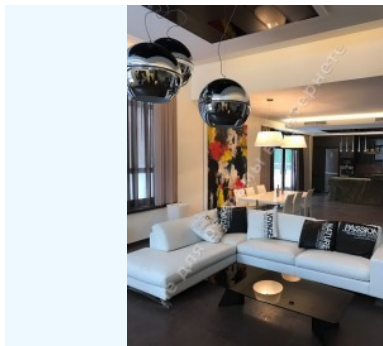

# МИ ПРОДАЕМО СТИЛЬ ЖИТТЯ

ДОМ, 520 КВ.М., КГ "КОНЧА  
ОЗЕРНАЯ", ОБУХОВСКИЙ РАЙОН

**\$ 2 000 000**

**\$ 3 846 м<sup>2</sup>**

**Адреса:** Київська обл, Старобухівська  
траса, Конча Озерная (писательский),  
Конча-Заспа

# ФОТОГАЛЕРЕЯ

**2й поверх:** 4 спальни, 4 с/у, 4 гардеробные

**Цокольный поверх:** бильярдная, кладовая, блок для персонала (спальня, рабочая кухня, с/у, прачечная), котельная

**Стан будинку:** ремонт в современном стиле