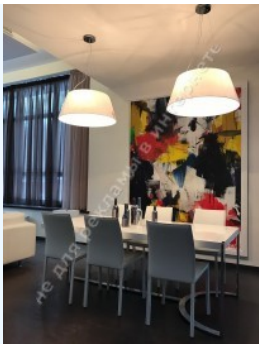

ФОТОГАЛЕРЕЯ