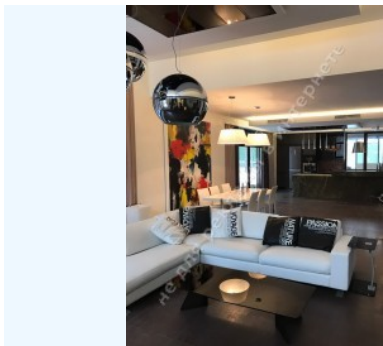

# МИ ПРОДАЕМО СТИЛЬ ЖИТТЯ

ДОМ, 520 КВ.М., КГ "КОНЧА  
ОЗЕРНАЯ", ОБУХОВСКИЙ РАЙОН

**\$ 2 000 000**

**\$ 3 846 м<sup>2</sup>**

**Адреса:** Київська обл, Старобухівська  
траса, Конча Озерная (писательский),  
Конча-Заспа

# ФОТОГАЛЕРЕЯ

**2й поверх:** 4 спальни, 4 с/у, 4 гардеробные

**Цокольный поверх:** бильярдная, кладовая, блок для персонала (спальня, рабочая кухня, с/у, прачечная), котельная

**Стан будинку:** ремонт в современном стиле