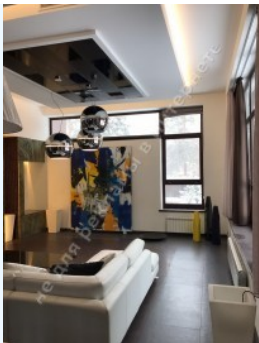

МИ ПРОДАЕМО СТИЛЬ ЖИТТЯ

ДОМ, 520 КВ.М., КГ "КОНЧА
ОЗЕРНАЯ", ОБУХОВСКИЙ РАЙОН

\$ 2 000 000

\$ 3 846 м²

Адреса: Київська обл, Старобухівська
траса, Конча Озерная (писательский),
Конча-Заспа

Площа: 520 м²

ID: 4-00113

ФОТОГАЛЕРЕЯ

ОПИС

З виходом у: смешанный

Статус: госакт на право собственности

Площа будинку (м²): 520.00 м²

Поверховість: 3 уровня

Кількість спалень: 6

1й поверх: гостиная, кухня, столовая с выходом на террасу , кабинет, 1 с/у, SPA зона, терраса, бытовая комната

2й поверх: 4 спальни, 4 с/у, 4 гардеробные

Цокольный поверх: бильярдная, кладовая, блок для персонала (спальня, рабочая кухня, с/у, прачечная), котельная

Стан будинку: ремонт в современном стиле

Статус будинку: введен в эксплуатацию