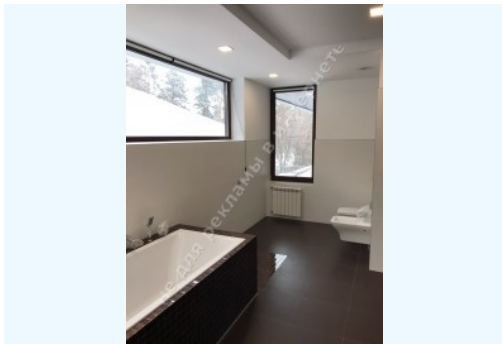

МИ ПРОДАЕМО СТИЛЬ ЖИТТЯ

ДОМ, 520 КВ.М., КГ "КОНЧА
ОЗЕРНАЯ", ОБУХОВСКИЙ РАЙОН

\$ 2 000 000

\$ 3 846 м²

Адреса: Київська обл, Старобухівська
траса, Конча Озерная (писательский),
Конча-Заспа

Площа: 520 м²

ID: 4-00113

ФОТОГАЛЕРЕЯ

ОПИС

З виходом у: смешанный

Статус: госакт на право собственности

Площа будинку (м²): 520.00 м²

Поверховість: 3 уровня

Кількість спалень: 6

1й поверх: гостиная, кухня, столовая с выходом на террасу , кабинет, 1 с/у, SPA зона, терраса, бытовая комната

2й поверх: 4 спальни, 4 с/у, 4 гардеробные

Цокольный поверх: бильярдная, кладовая, блок для персонала (спальня, рабочая кухня, с/у, прачечная), котельная

Стан будинку: ремонт в современном стиле

Статус будинку: введен в эксплуатацию