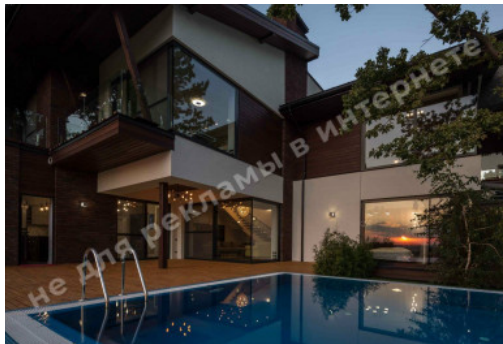

МИ ПРОДАЕМО СТИЛЬ ЖИТТЯ

ДОМ С ЖИВОПИСНИМ ВИДОМ
480М В ЛЕСНИКАХ

\$ 4 300 000

\$ 8 958 м²

Адреса: Київська обл, Києво-
Святошинський район, Лесники

Площа: 480 м²

Розмір ділянки: 0.20 га

ID: 4-00168

ФОТОГАЛЕРЕЯ

ОПИС

Розмір ділянки (га): 0.20 га

Статус: в собственности

Цільове призначення: строительство и обслуживание жилого дома

Площа будинку (м²): 480.00 м²

Поверховість: 2

Кількість спалень: 5

Немецкая сантехника.

Отопление газовый и твердотопливный котлы.

Охранная сигнализация и камеры видеонаблюдения в доме. Домофон с видео.

Ландшафтный дизайн, бассейн, плодоносящий молодой сад, огород, цветник, парковка на три авто помимо гаража. Дека с видом на все село, беседка над обрывом с живописными видами на 360 градусов.