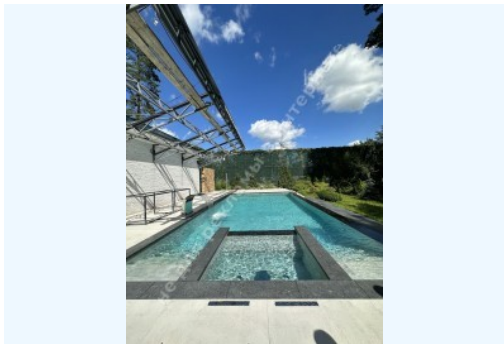

МИ ПРОДАЕМО СТИЛЬ ЖИТТЯ

ДОМ 475М В СОНОВОМ ЛЕСУ КГ
СОСНОВЫЙ БОР

\$ 1 450 000

\$ 3 053 м²

Адреса: Київська обл, Старообухівська
траса, КГ Сосновый бор, Конча-Заспа,
Обуховский р-н

Площа: 475 м²

Розмір ділянки: 0.30 га

ID: 4-00541

ФОТОГАЛЕРЕЯ

ОПИС

Розмір ділянки (га): 0.30 га

З виходом у: хвойный

Статус: в собственности

Цільове призначення: строительство и обслуживание жилого дома

Площа будинку (м²): 475.00 м²

Статус будинку: введен в эксплуатацию

Технічна оснащеність: кондиционирование

Будівлі на території: басейн с противотоком, беседка, гостевой дом

Благоустрій ділянки: ландшафтний дизайн, освітлення

Газ: єсть