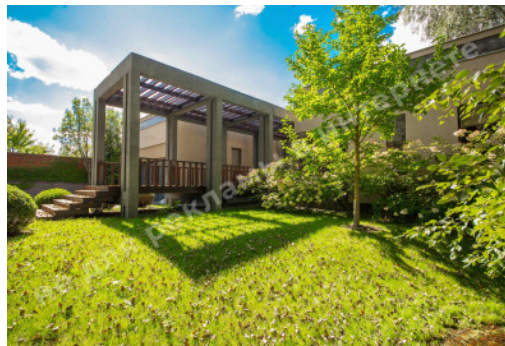

МИ ПРОДАЄМО СТИЛЬ ЖИТТЯ

ДОМ 420М ВИХОД НА КОЗИНКУ
КОНЧА-ЗАСПА

\$ 3 500 000

\$ 7 778 м²

Адреса: Київська обл, Старобухівська
траса, Козин, Конча-Заспа, Обуховський р-н

Площа: 450 м²

Розмір ділянки: 0.72 га

ID: 4-00443

ФОТОГАЛЕРЕЯ

ОПИС

Розмір ділянки (га): 0.72 га

З виходом на: Козинку

Статус: в собственности

Цільове призначення: строительство и обслуживание жилого дома

Площа будинку (м²): 450.00 м²

Поверховість: 1

Статус будинку: введен в эксплуатацию

Технічна оснащеність: подогрев пола

Будівлі на території: беседка, гостевой дом, дом охрани

Благоустрій ділянки: виход на р. Козинка, ландшафтний дизайн

Газ: єсть

Вода: єсть