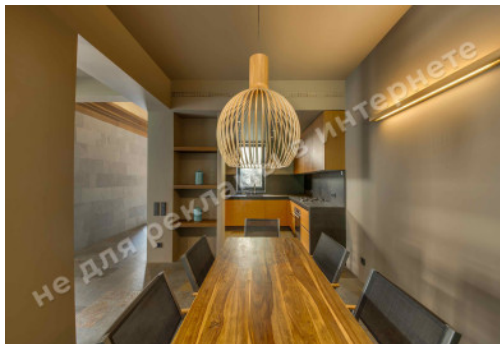

ФОТОГАЛЕРЕЯ