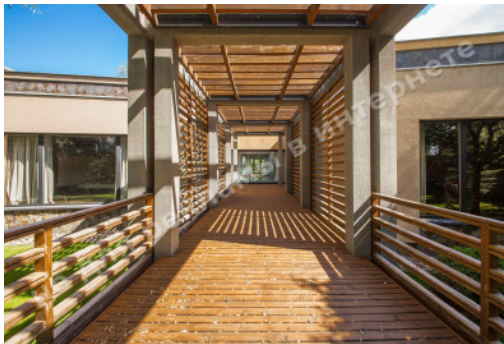

МИ ПРОДАЄМО СТИЛЬ ЖИТТЯ

ДОМ 420М ВИХОД НА КОЗИНКУ
КОНЧА-ЗАСПА

\$ 3 500 000

\$ 7 778 м²

Адреса: Київська обл, Старобухівська
траса, Козин, Конча-Заспа, Обуховський р-н

Площа: 450 м²

Розмір ділянки: 0.72 га

ID: 4-00443

ФОТОГАЛЕРЕЯ

ОПИС

Розмір ділянки (га): 0.72 га

З виходом на: Козинку

Статус: в собственности

Цільове призначення: строительство и обслуживание жилого дома

Площа будинку (м²): 450.00 м²

Поверховість: 1

Статус будинку: введен в эксплуатацию

Технічна оснащеність: подогрев пола

Будівлі на території: беседка, гостевой дом, дом охрани

Благоустрій ділянки: виход на р. Козинка, ландшафтний дизайн

Газ: єсть

Вода: єсть