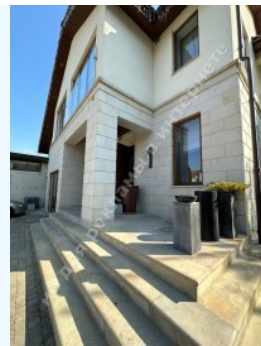

МИ ПРОДАЕМО СТИЛЬ ЖИТТЯ

ДОМ 380М С ВЫХОДОМ НА ВОДУ
КГ АЛЬПИЙКА НОВООБУХОВСКАЯ
ТРАССА

\$ 1 600 000

\$ 4 211 м²

Адреса: Київська обл, Новообухівська
траса, Подгорцы, Обуховский р-н

Площа: 380 м²

Розмір ділянки: 0.25 га

ID: 4-00595

ФОТОГАЛЕРЕЯ

ОПИС

Розмір ділянки (га): 0.25 га

Статус: в собственности

Цільове призначення: строительство и обслуживание жилого дома

Площа будинку (м²): 380.00 м²

Поверховість: 2

Стан будинку: авторский дизайн, дом укомплектован мебелью и бытовой техникой

Статус будинку: введен в эксплуатацию

Будівлі на території: гараж на 2 автомобіля, дом охрани, площадка для парковки гостевых авто