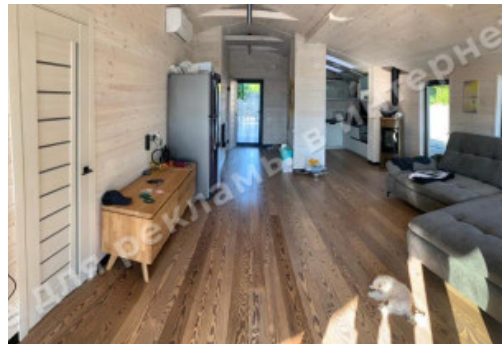

# МИ ПРОДАЕМО СТИЛЬ ЖИТТЯ

ДОМ 350М КГ 7-Е НЕБО С  
ВЫХОДОМ НА ДНЕПР ДАМБА  
КОНЧА-ЗАСПА

**\$ 1 150 000**

\$ 3 286 м<sup>2</sup>

**Адреса:** Київська обл, Старообухівська  
траса, Дамба, Конча-Заспа, Обуховский р-  
н

# ФОТОГАЛЕРЕЯ