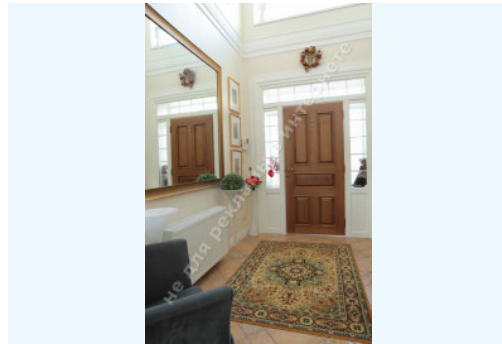

ФОТОГАЛЕРЕЯ

ОПИС

Розмір ділянки (га): 0.25 га

З виходом на: озеро

Статус: в собственности

Цільове призначення: строительство и обслуживание жилого дома

Площа будинку (м²): 350.00 м²

Поверховість: 1