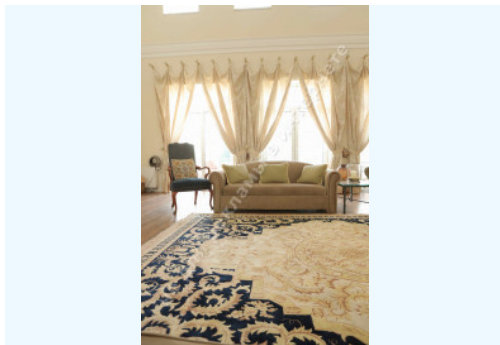

ФОТОГАЛЕРЕЯ