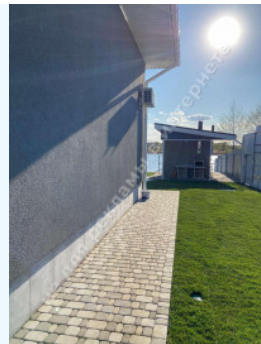

# МИ ПРОДАЕМО СТИЛЬ ЖИТТЯ

ДОМ 210М С ВЫХОДОМ НА  
Р.КОЗИНКУ ДАМБА 12-Й КМ

**\$ 570 000**

**\$ 2 714 м<sup>2</sup>**

**Адреса:** Київська обл, Старообухівська  
траса, Дамба, Конча-Заспа, Обуховский р-  
н

# ФОТОГАЛЕРЕЯ