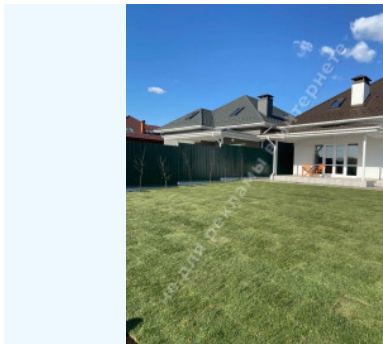

# МИ ПРОДАЕМО СТИЛЬ ЖИТТЯ

ДОМ 210М С ВЫХОДОМ НА  
Р.КОЗИНКУ ДАМБА 12-Й КМ

**\$ 570 000**

**\$ 2 714 м<sup>2</sup>**

**Адреса:** Київська обл, Старообухівська  
траса, Дамба, Конча-Заспа, Обуховский р-  
н

**Площа:** 210 м<sup>2</sup>

**Розмір ділянки:** 0.08 га

**ID:** 4-00358

## ОПИС

**Розмір ділянки (га):** 0.08 га

**З виходом на:** Козинку

**Статус:** в собственности

**Цільове призначення:** строительство и обслуживание жилого дома

**Площа будинку (м<sup>2</sup>):** 210.00 м<sup>2</sup>