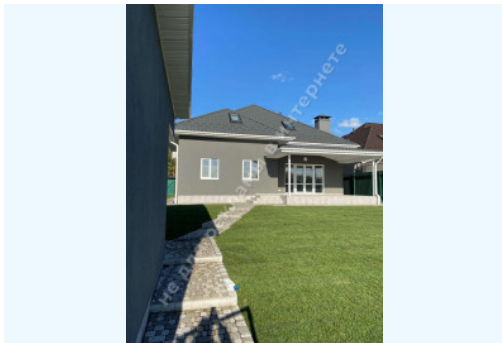

# МИ ПРОДАЕМО СТИЛЬ ЖИТТЯ

ДОМ 210М С ВЫХОДОМ НА  
Р.КОЗИНКУ ДАМБА 12-Й КМ

**\$ 570 000**

**\$ 2 714 м<sup>2</sup>**

**Адреса:** Київська обл, Старообухівська  
траса, Дамба, Конча-Заспа, Обуховский р-  
н

**Площа:** 210 м<sup>2</sup>

**Розмір ділянки:** 0.08 га

**ID:** 4-00358

# ФОТОГАЛЕРЕЯ

## ОПИС

**Розмір ділянки (га):** 0.08 га

**З виходом на:** Козинку

**Статус:** в собственности

**Цільове призначення:** строительство и обслуживание жилого дома

**Площа будинку (м<sup>2</sup>):** 210.00 м<sup>2</sup>