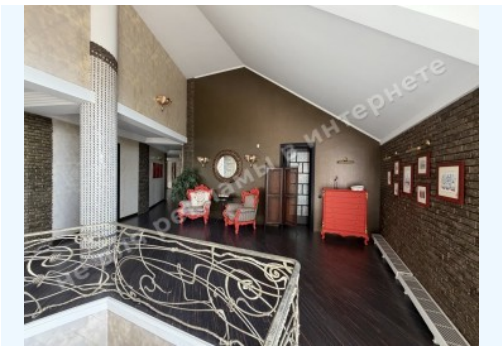

# МИ ПРОДАЕМО СТИЛЬ ЖИТТЯ

ДОМ 1500М КГ ТИХАЯ ГАВАНЬ С  
БАСЕЙНОМ И ВЫХОДОМ НА ДНЕПР

**\$ 3 000 000**

\$ 2 000 м<sup>2</sup>

**Адреса:** Київська обл, Старообухівська  
траса, Дамба

**Площа:** 1 500 м<sup>2</sup>

# ФОТОГАЛЕРЕЯ