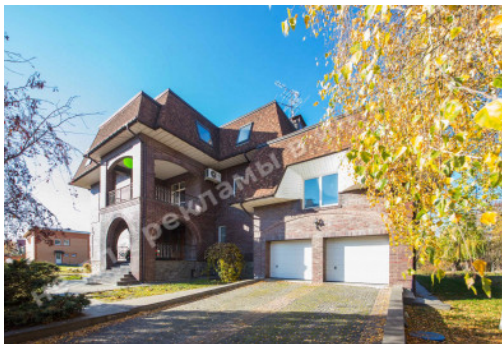

МИ ПРОДАЕМО СТИЛЬ ЖИТТЯ

ДОМ 1050М КГ КАНАДСКАЯ
ДЕРЕВНЯ С ОЗЕРОМ НА
ТЕРРИТОРИИ ГОСТОМЕЛЬ

\$ 1 200 000

\$ 1 143 м²

Адреса: Київська обл, Києво-
Святошинський район, Гостомель, Києво-
Святошинский р-н

Площа: 1 050 м²

Розмір ділянки: 1.00 га

ID: 4-00494

ФОТОГАЛЕРЕЯ

ОПИС

Розмір ділянки (га): 1.00 га

З виходом на: озеро

Статус: в собственности

Цільове призначення: строительство и обслуживание жилого дома

Площа будинку (м²): 1 050.00 м²

Поверховість: 4 уровня

Кількість спалень: 4

1й поверх: гостиная с камином и выходом на террасу, столовая, кухня, 1 с/у, гардеробная, кинозал, спортзал, постирочная, котельная, гараж на 2 автомобиля

Газ: есть

Вода: скважина

Каналізація: септик

Електроенергія: есть

Безпека: охрана КГ

Тип місцевості: зона коттеджной застройки, коттеджный городок

Транспортна доступність: Гостомельское шоссе

Закрытая, охраняемая территория коттеджного городка, детская площадка. В 10 минутах езды находится Пуца-Водица, где расположены различные спортивные клубы и центры активного и релаксивного отдыха. Есть развитая образовательно-развлекательная инфраструктура для детей, включая французские и английские школы