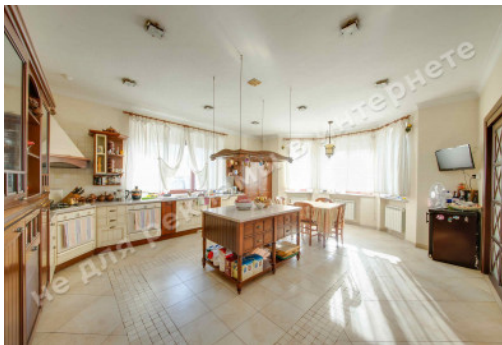

ФОТОГАЛЕРЕЯ