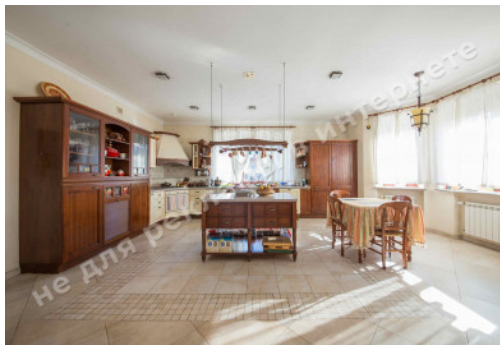

ФОТОГАЛЕРЕЯ